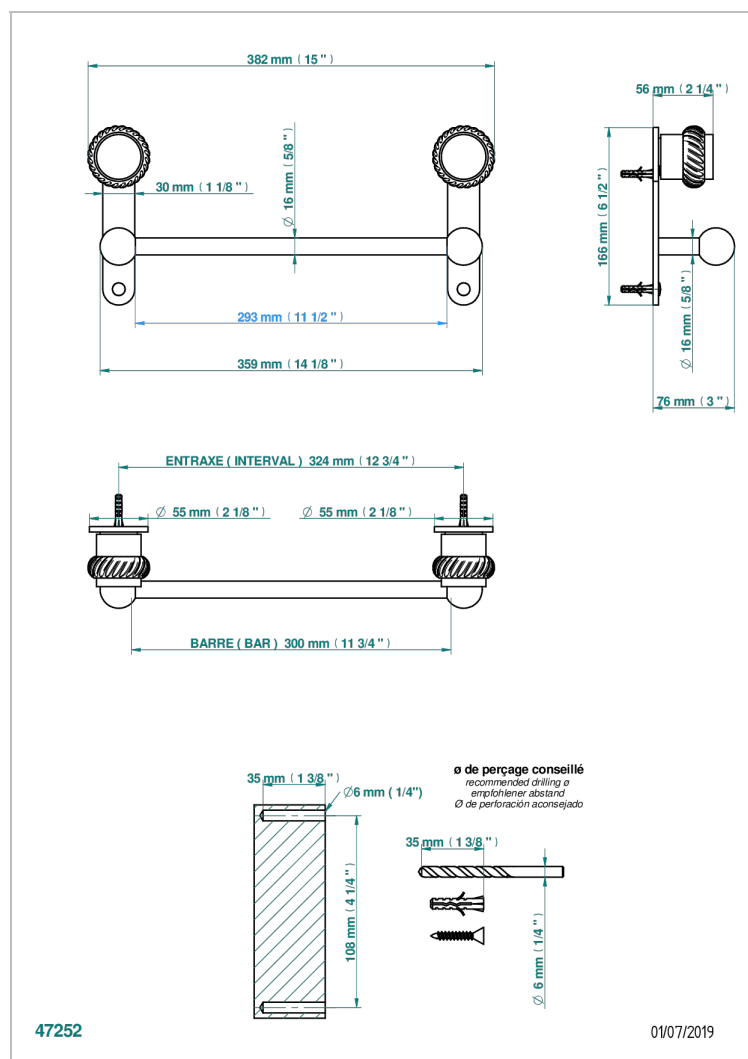

DIPLOMATE BAGUES TORSADEES

U4C-514/30

Porte-serviette 1 barre fixe long.300 mm

CARACTÉRISTIQUES

- Diplomate Bagues torsadées
- Porte-serviette 1 barre fixe long.300 mm

FINITIONS DISPONIBLES

Bronze clair - D01
Chromé - A02
Chromé / doré - G02
Chromé mat - C02
Doré brillant - F01
Doré mat - F07

Nickel brillant - B01
Nickel mat - C01
Noir mat céramique - D30
Or pâle - F30
Or pâle mat - F31
Pvd blush - H62

Pvd blush mat - H60
Pvd couleur bronze brown - F33
Pvd couleur bronze brown - mat - F34
Pvd couleur doré - H52
Pvd couleur doré mat - H53
Pvd couleur laiton - H49