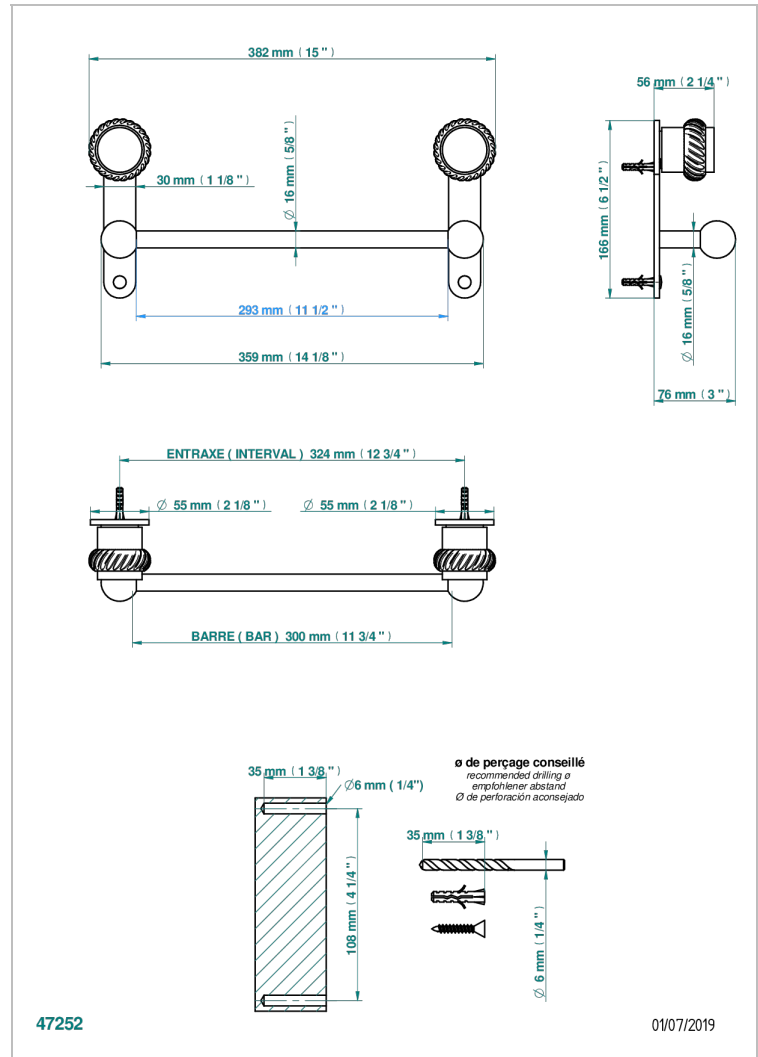

DIPLOMATE ANILLO TRENZADO

U4C-514/30

Porte-serviette 1 barre fixe long.300 mm

THG[®]
PARIS

CARACTERÍSTICAS

- Diplomate anillo trenzado
- Porte-serviette 1 barre fixe long.300 mm

ACABADOS DISPONIBLES

Bronce claro - D01
Cerámica negra mate - D30
Cobre viejo mate - H07
Cromo - A02
Cromo / dorado - G02
Cromo mate - C02