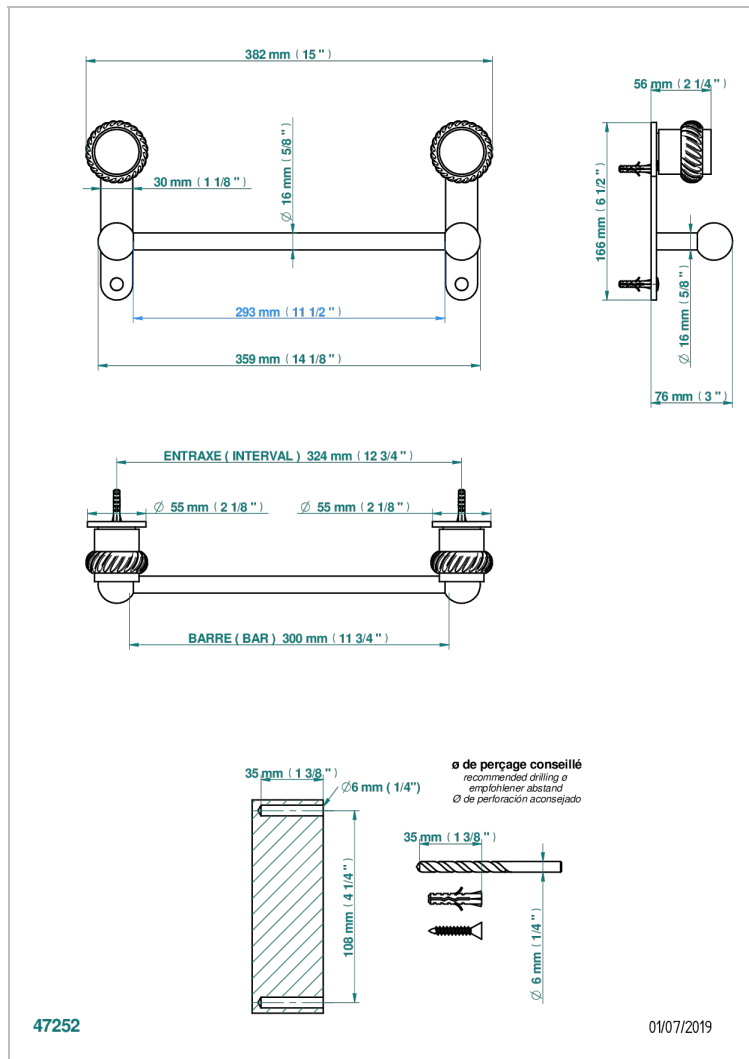

DIPLOMATE BAGUES TORSADEES

U4C-514/30

Porte-serviette 1 barre fixe long.300 mm

CARACTÉRISTIQUES

- Diplamate Bagues torsadées
- Porte-serviette 1 barre fixe long.300 mm

FINITIONS DISPONIBLES

Bronze clair - D01
Chromé - A02
Chromé / doré - G02
Chromé mat - C02
Doré brillant - F01
Doré mat - F07