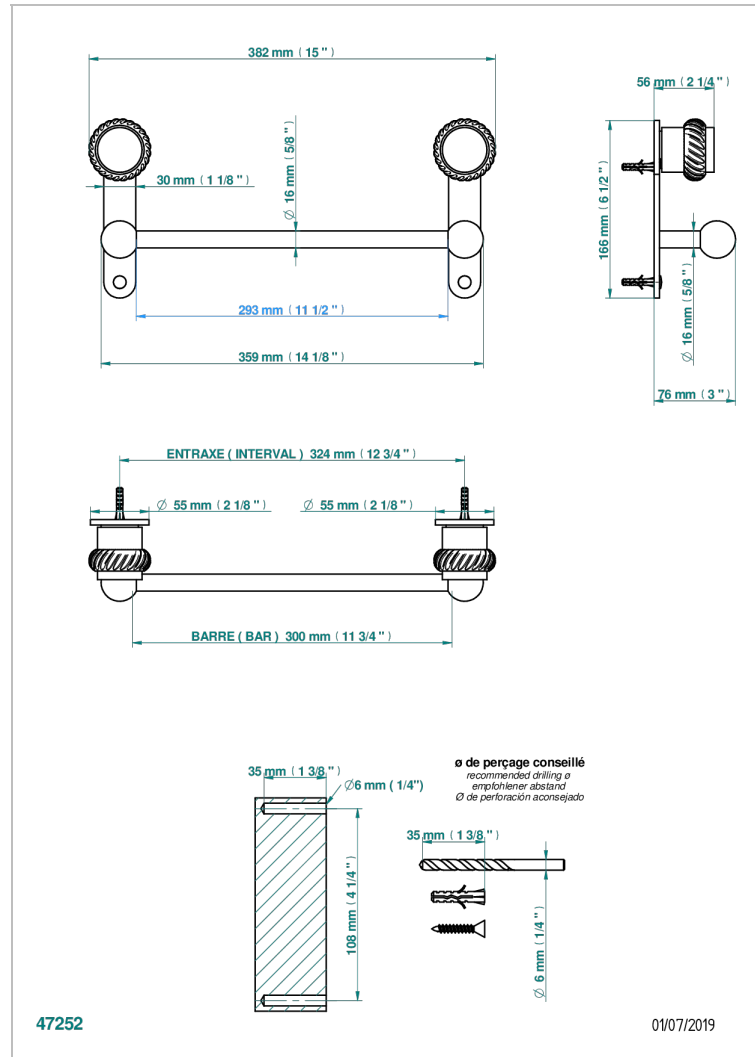

DIPLOMATE BAGUES TORSADEES

U4C-514/30

Porte-serviette 1 barre fixe long.300 mm

CARACTÉRISTIQUES

- Diplomate Bagues torsadées
- Porte-serviette 1 barre fixe long.300 mm

FINITIONS DISPONIBLES

Bronze clair - D01
Chromé - A02
Chromé / doré - G02
Chromé mat - C02
Doré brillant - F01
Doré mat - F07