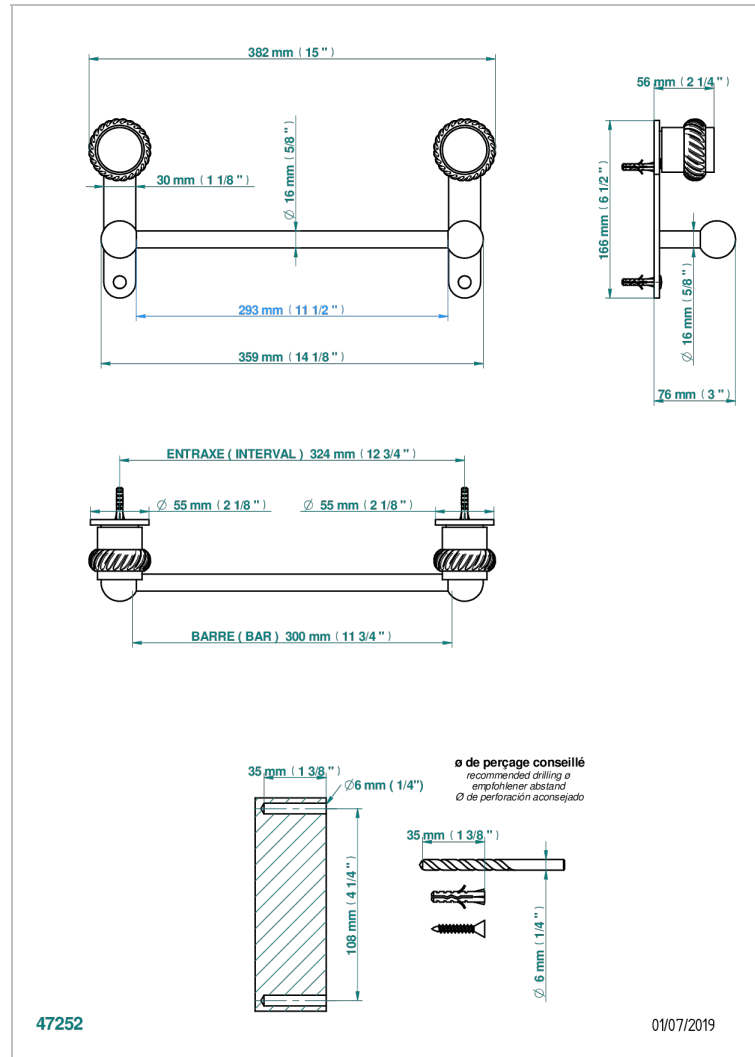

DIPLOMATE ANILLO TRENZADO

U4C-514/30

Porte-serviette 1 barre fixe long.300 mm

THG[®]
PARIS

CARACTERÍSTICAS

- Diplomate anillo trenzado
- Porte-serviette 1 barre fixe long.300 mm

ACABADOS DISPONIBLES

Bronce claro - D01
Cerámica negra mate - D30
Cobre viejo mate - H07
Cromo - A02
Cromo / dorado - G02
Cromo mate - C02