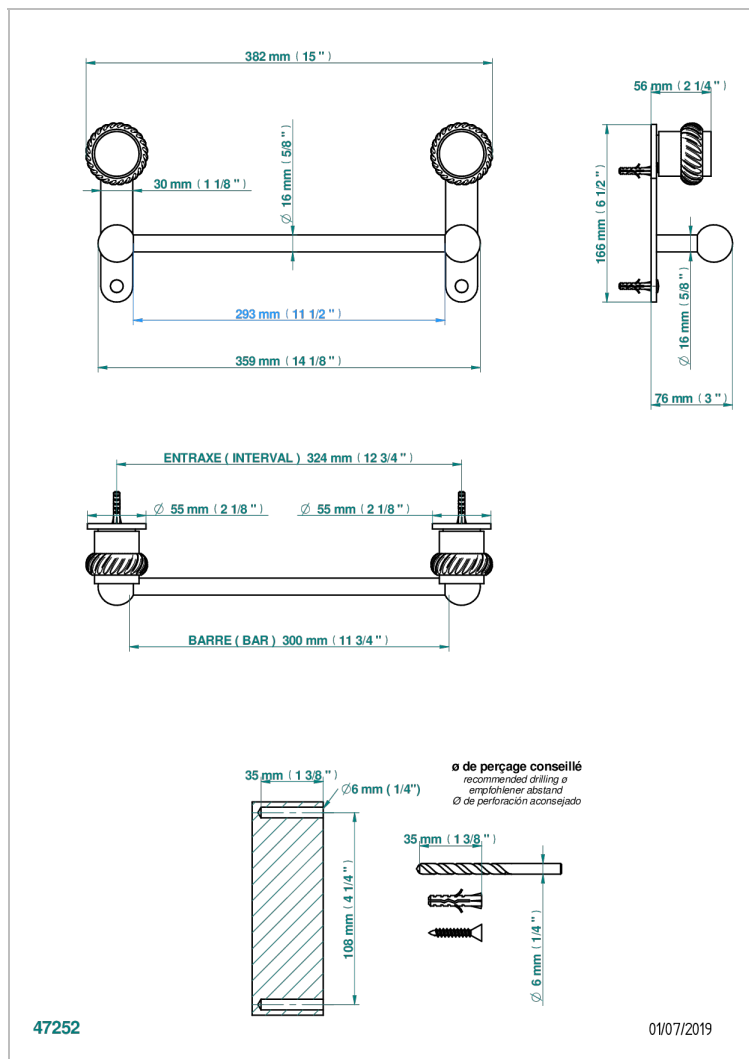

# DIPLOMATE С ВИТЫМИ КОЛЬЦАМИ

U4C-514/30

Полотенцедержатель одинарный - фиксированная рейка 30 см

THG<sup>®</sup>  
PARIS

## ХАРАКТЕРИСТИКИ

- Diplomat с витыми кольцами
- Полотенцедержатель одинарный - фиксированная рейка 30 см