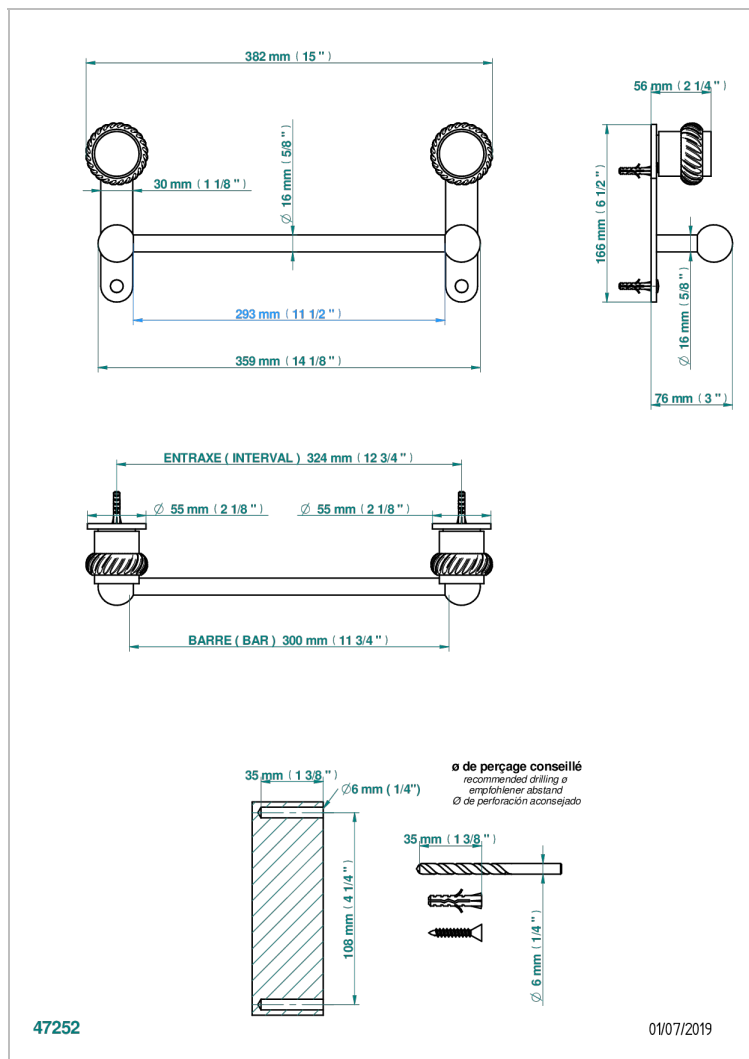

# DIPLOMATE BAGUES TORSADEES

U4C-514/30

Porte-serviette 1 barre fixe long.300 mm

## CARACTÉRISTIQUES

- Diplomate Bagues torsadées
- Porte-serviette 1 barre fixe long.300 mm