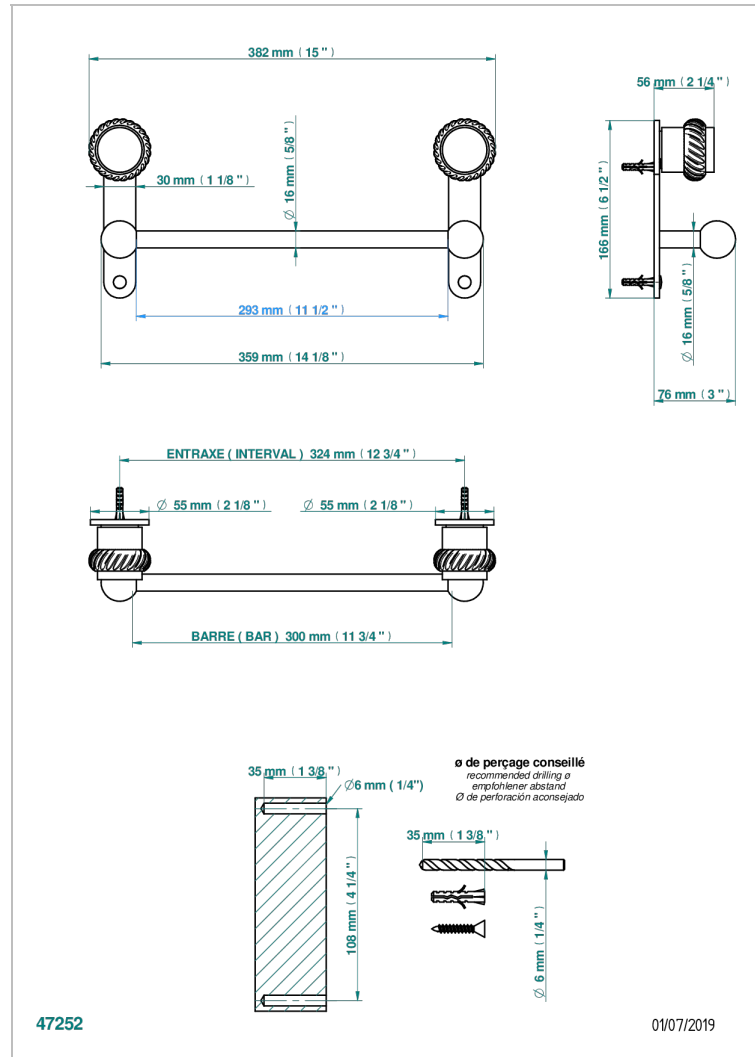

DIPLOMATE, MIT KORDEL

U4C-514/30

Porte-serviette 1 barre fixe long.300 mm

THG[®]
PARIS

EIGENSCHAFTEN

- Diplamate, mit Kordel
- Porte-serviette 1 barre fixe long.300 mm

VERFÜGBARE OBERFLÄCHEN

Altnickel - H28
Blassgold - F30
Blassgold matt unlackiert - F31
Bronze hell - D01
Chrom - A02
Chrom / gold - G02