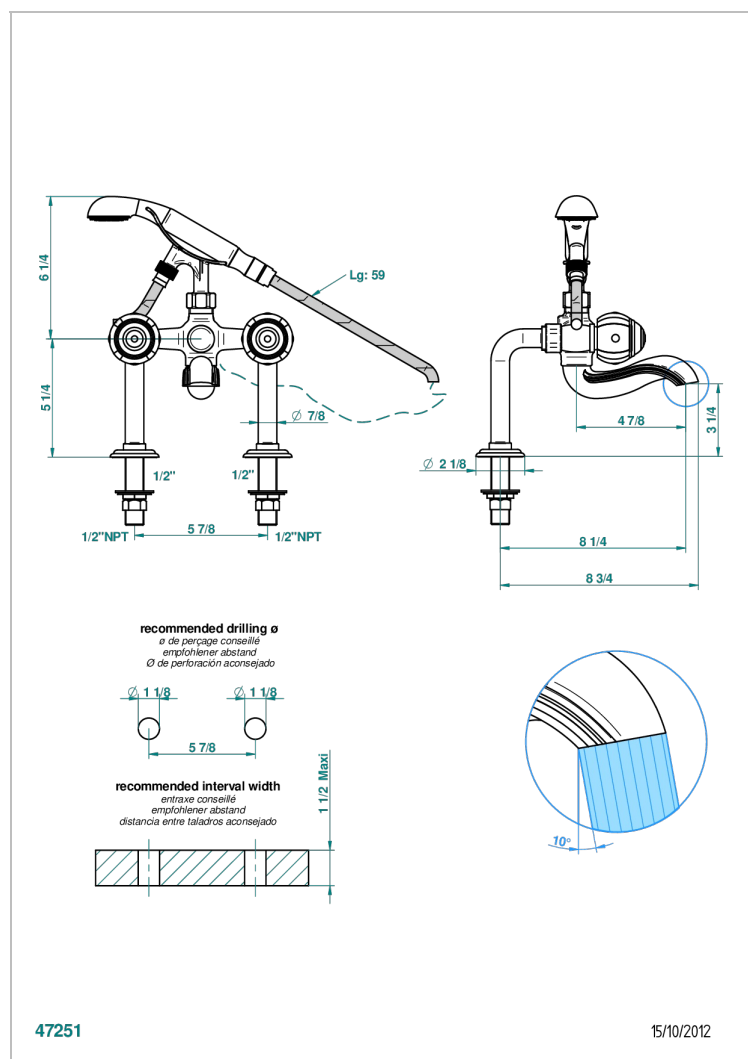

# ITHAQUE DECOR PLATINE

A7B-13G/US

Mélangeur bain douche sur gorge 1/2" avec flexible et douchette, standard américain

THG<sup>®</sup>  
PARIS

## CARACTÉRISTIQUES

- Pour montage bord de baignoire ou sur gorge
- Livré avec une paire de colonettes
- Têtes à disques céramique 1/2" 1/4 tour
- Bec à écoulement libre
- Entraxe 150 mm
- Inverseur automatique
- Flexible métallique 1,5 m double agrafage
- Douchette en laiton avec tapis Easyclean, réducteur de débit et clapet anti-retour
- Raccordements aux standards US
- ASME : ASME A112.18.1-2011/CSA B125.1-11

## SPÉCIFICATIONS TECHNIQUES

- Recommandé : 3 bars (max. 5 bars) - Advised : 43,5 psi (max. 72 psi)
- Bec : 75 l/min à 3 bars - Douchette : 9,5 l/min à 3 bars
- Spout : 19,8 gpm at 43.5 psi - Handshower : 2.5 gpm at 43.5 psi