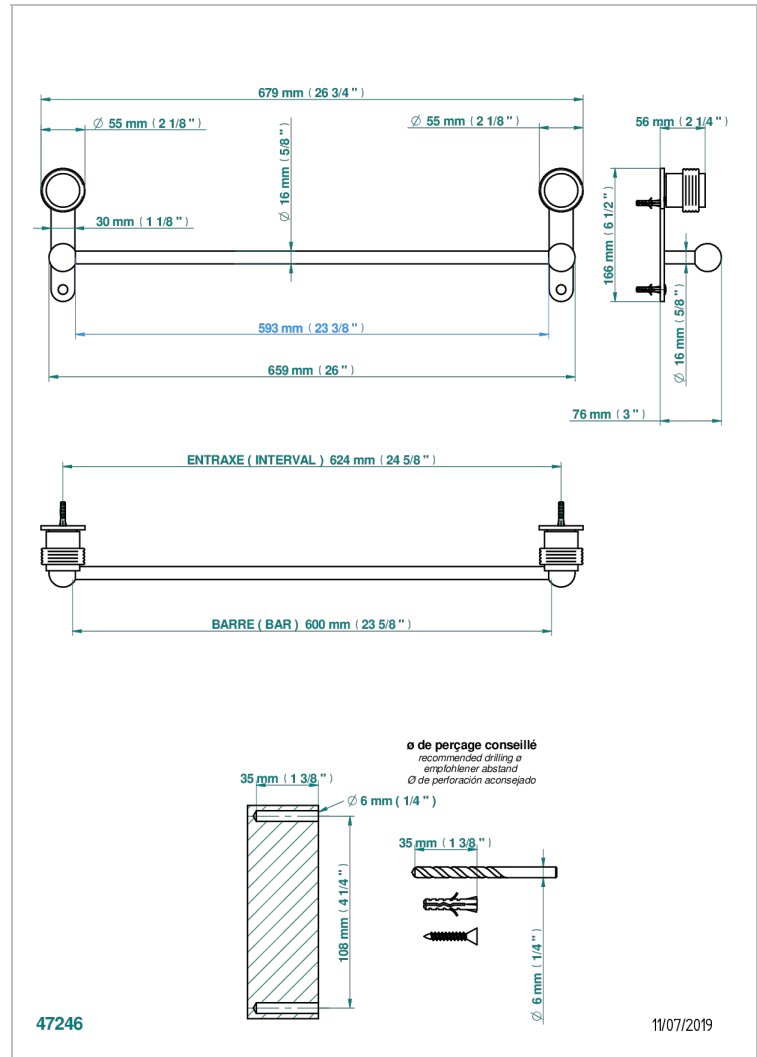

# DIPLOMATE ANILLO ANILLADO

U4B-514/60

Toallero lg 600 mm

THG<sup>®</sup>  
PARIS

## CARACTERÍSTICAS

- Diplomate anillo anillado
- Toallero lg 600 mm