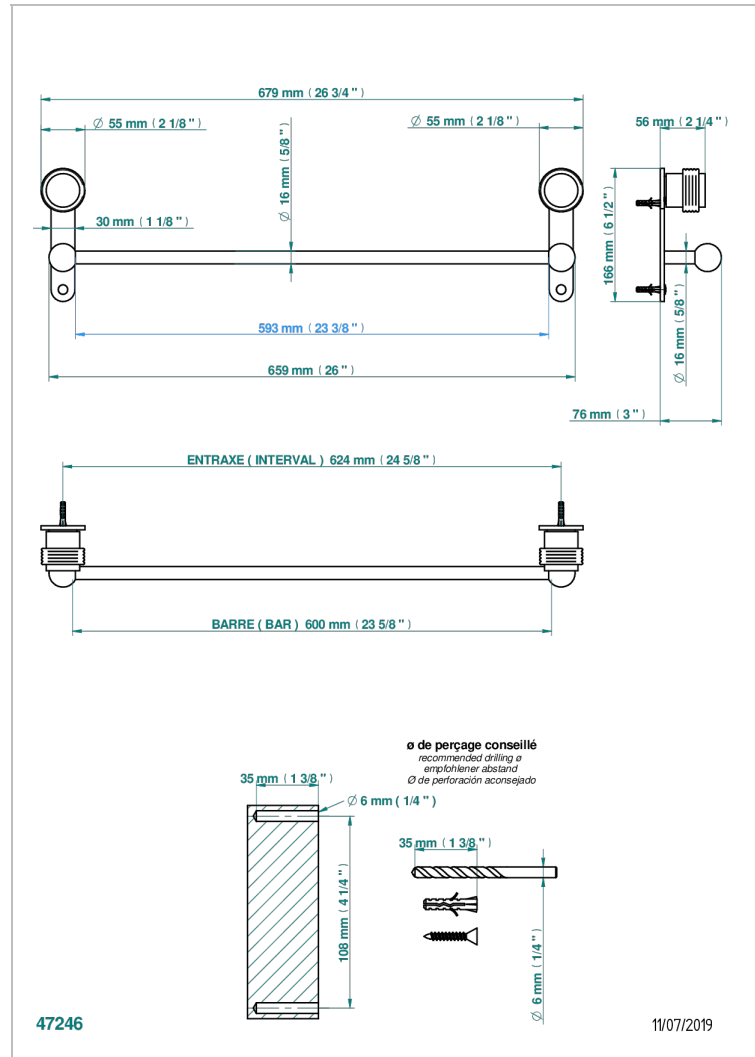

# DIPLOMATE ANILLO ANILLADO

U4B-514/60

Toallero lg 600 mm

THG<sup>®</sup>  
PARIS

## CARACTERÍSTICAS

- Diplomate anillo anillado
- Toallero lg 600 mm