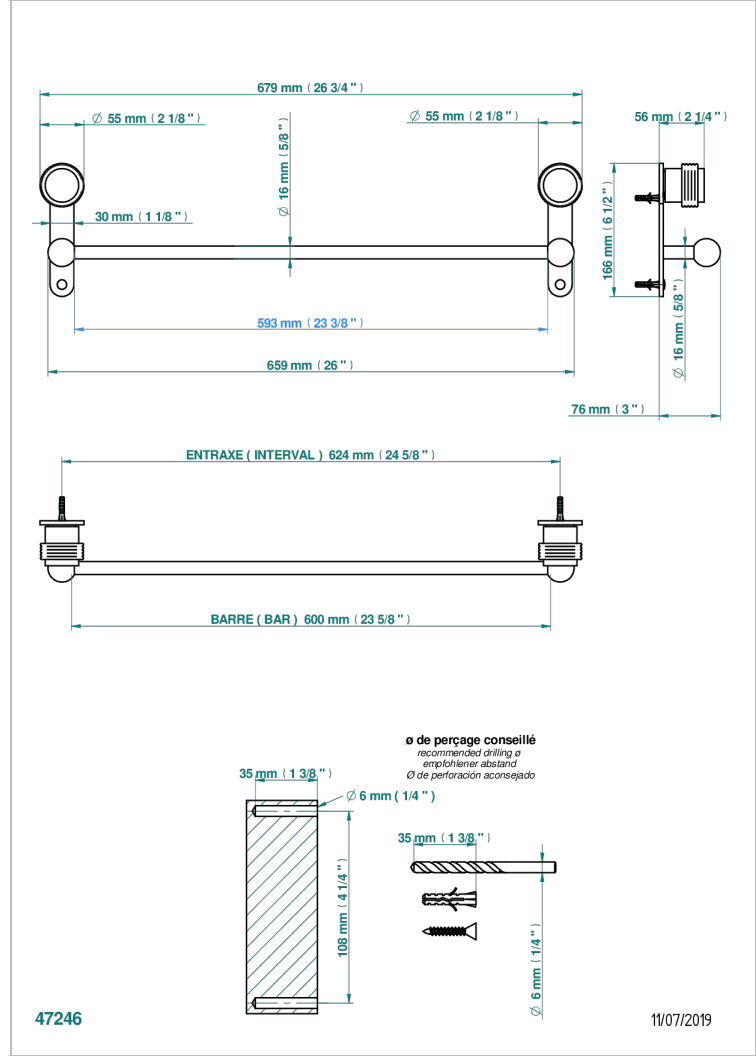

DIPLOMATE С ПРОТОЧЕННЫМИ КОЛЬЦАМИ

U4B-514/60

Полотенцедержатель одинарный - фиксированная рейка 600 мм Д. 16 мм

ХАРАКТЕРИСТИКИ

- Diplomate с проточенными кольцами
- Полотенцедержатель одинарный - фиксированная рейка 600 мм Д. 16 мм