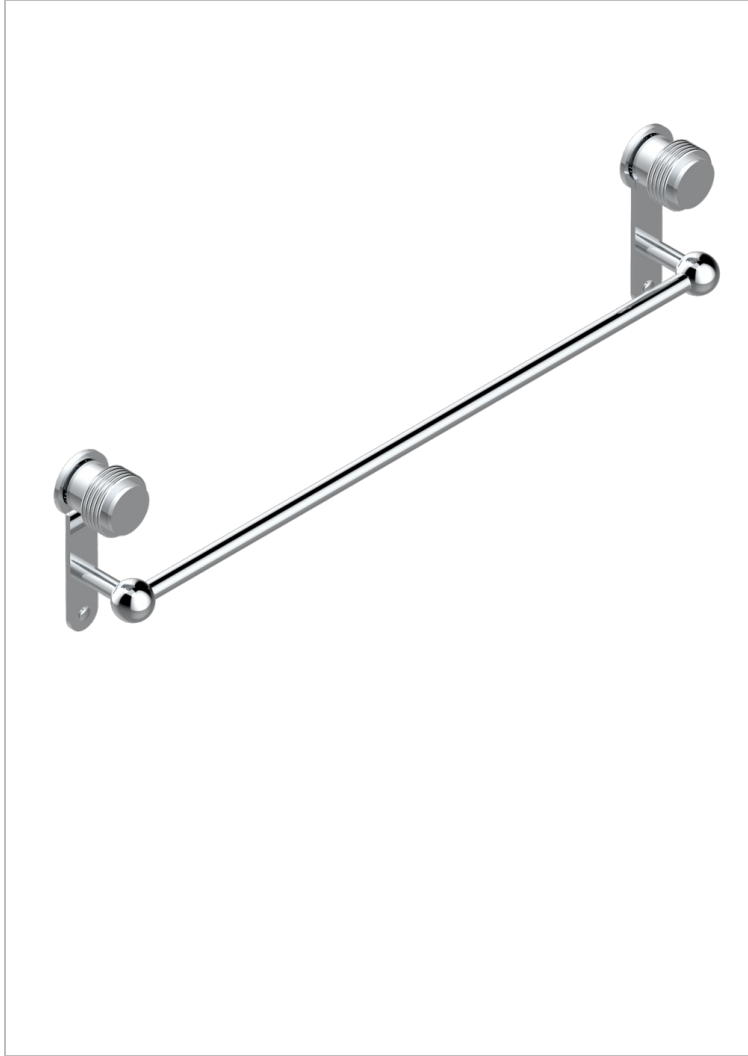

DIPLOMATE С ПРОТОЧЕННЫМИ КОЛЬЦАМИ

U4B-514/60

Полотенцедержатель одинарный - фиксированная рейка 600 мм Д. 16 мм

ХАРАКТЕРИСТИКИ

- Diplomate с проточенными кольцами
- Полотенцедержатель одинарный - фиксированная рейка 600 мм Д. 16 мм

ДОСТУПНЫЕ ВАРИАНТЫ ПОКРЫТИЙ

Black ceram - D30
Blush PVD - H62
Graphite PVD - H64
Matt Umber PVD - H67
Matt blush PVD - H60
Matt graphite PVD - H65

Umber PVD - H66
Бронза - D01
Золото - F01
Матовая красная старинная медь - H07
Матовое золото - F07
Матовое светлое золото - F31

Матовый никель - C01
Матовый хром - C02
Никель - B01
Покрытие PVD бронза - F33
Покрытие PVD золотистый цвет - H52
Покрытие PVD латунь - H49

Покрытие PVD матовая бронза - F34
Покрытие PVD матовая латунь - H50
Покрытие PVD матовый золотистый - H53
Покрытие PVD матовый никель - H56
Покрытие PVD никель - H55
Светлое золото - F30