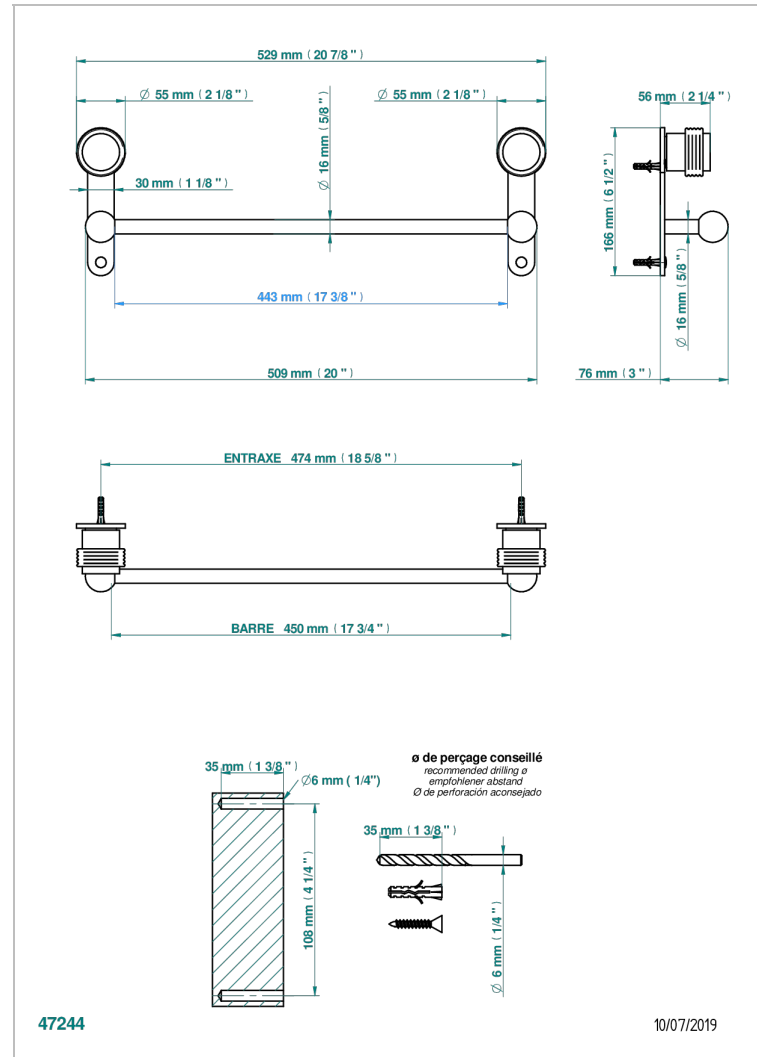

DIPLOMATE BAGUES ANNELEES

U4B-514/45

Porte-serviette 1 barre fixe long. 450 mm

THG[®]
PARIS

CARACTÉRISTIQUES

- Diplomate Bagues annelées
- Porte-serviette 1 barre fixe long. 450 mm

FINITIONS DISPONIBLES

Bronze clair - D01
Chromé - A02
Chromé / doré - G02
Chromé mat - C02
Doré brillant - F01
Doré mat - F07