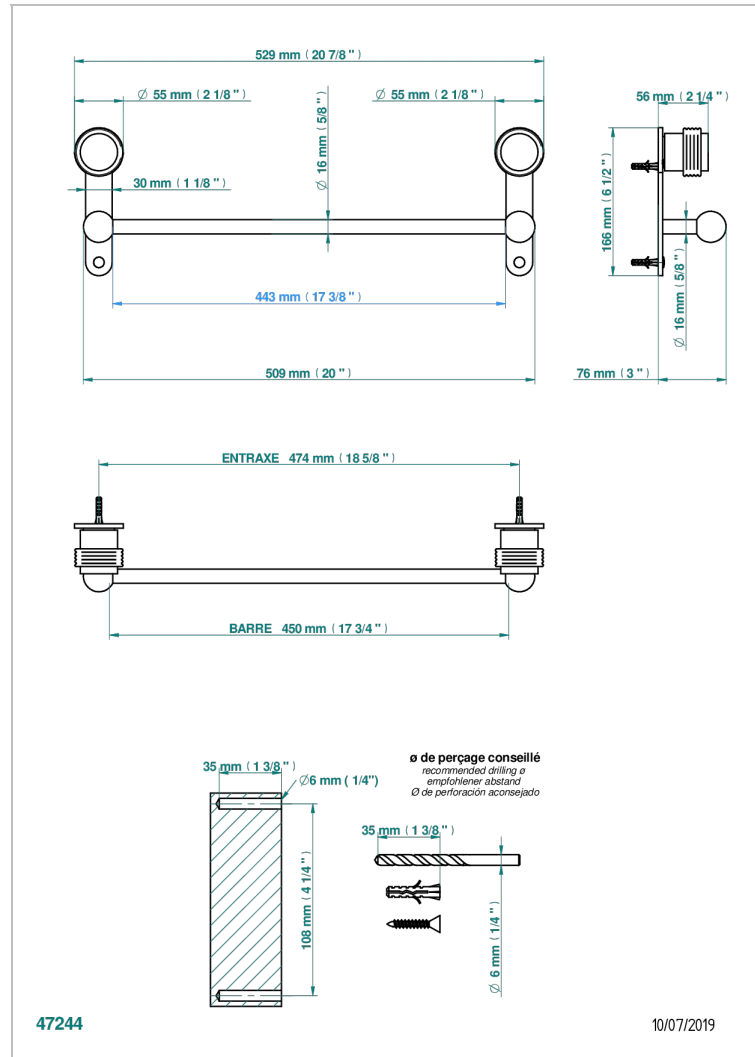

DIPLOMATE BAGUES ANNELEES

U4B-514/45

Porte-serviette 1 barre fixe long. 450 mm

THG[®]
PARIS

CARACTÉRISTIQUES

- Diplomate Bagues annelées
- Porte-serviette 1 barre fixe long. 450 mm

FINITIONS DISPONIBLES

Bronze clair - D01
Chromé - A02
Chromé / doré - G02
Chromé mat - C02
Doré brillant - F01
Doré mat - F07