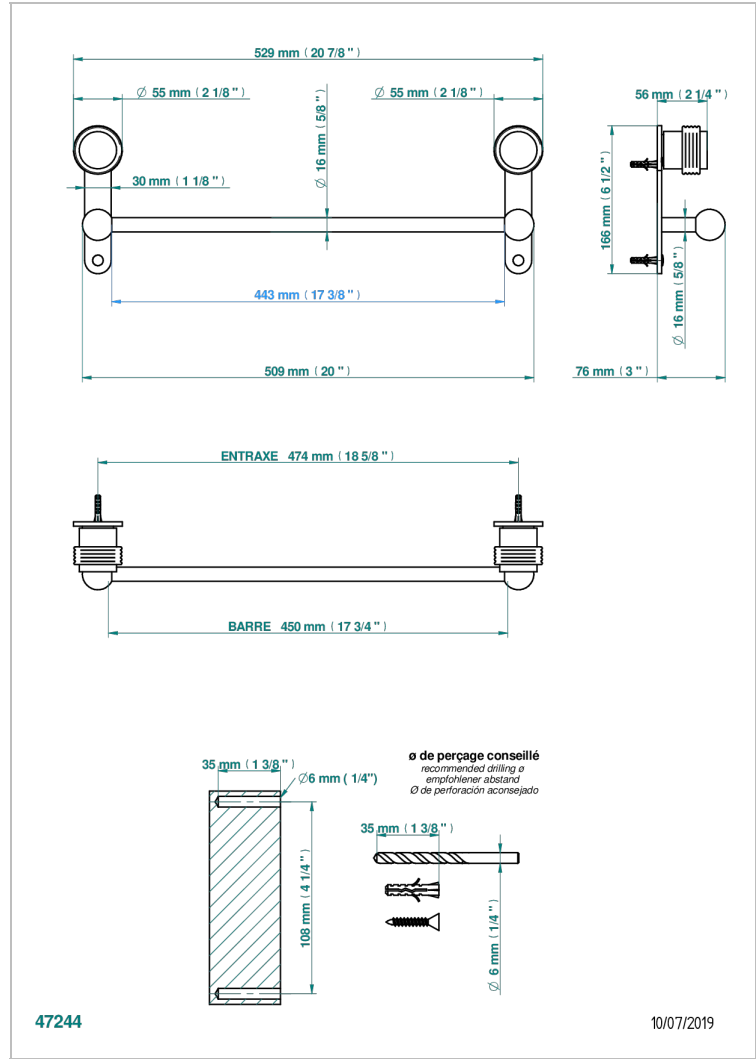

DIPLOMATE С ПРОТОЧЕННЫМИ КОЛЬЦАМИ

U4B-514/45

Полотенцедержатель одинарный - фиксированная рейка 45 см

THG[®]
PARIS

ХАРАКТЕРИСТИКИ

- Diplomat с проточенными кольцами
- Полотенцедержатель одинарный - фиксированная рейка 45 см