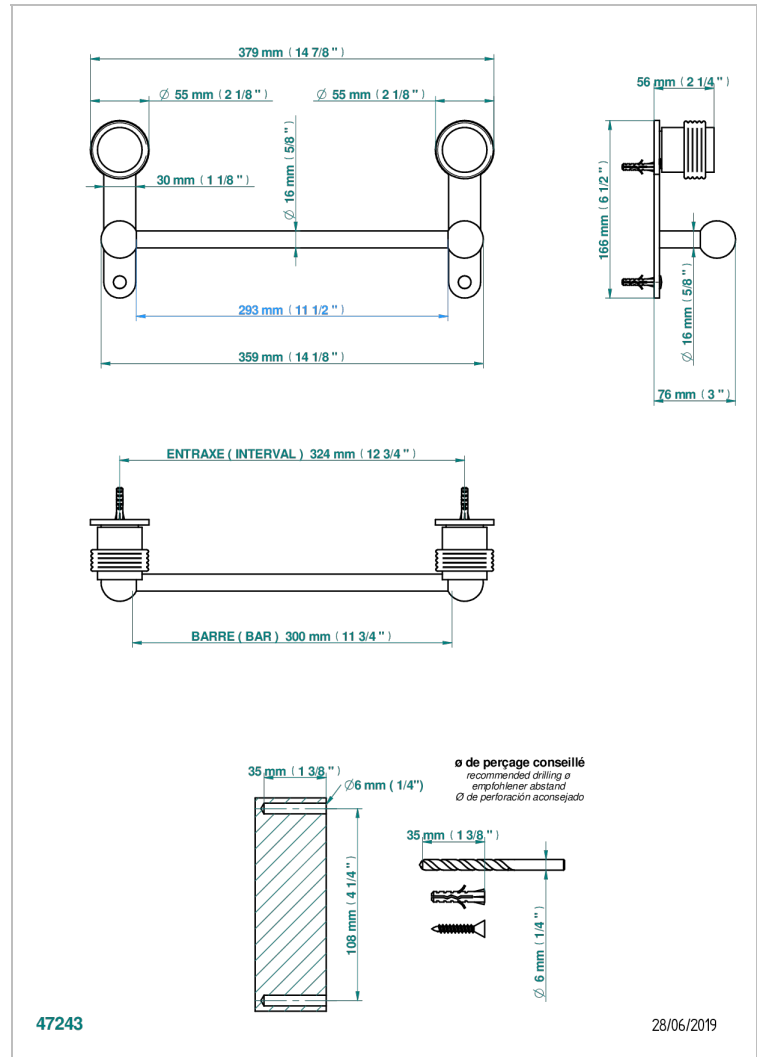

# DIPLOMATE ANILLO ANILLADO

U4B-514/30

Porte-serviette 1 barre fixe long.300 mm

THG<sup>®</sup>  
PARIS

## CARACTERÍSTICAS

- Diplome anillo anillado
- Porte-serviette 1 barre fixe long.300 mm