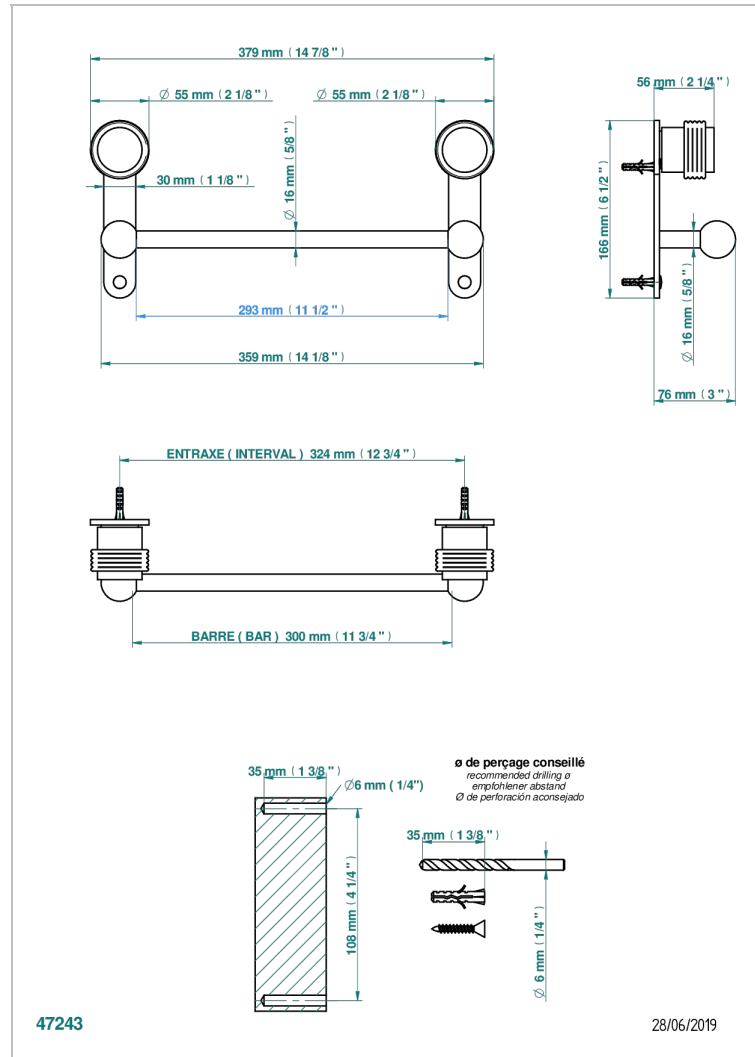

DIPLOMATE ANILLO ANILLADO

U4B-514/30

Porte-serviette 1 barre fixe long.300 mm

THG
PARIS

47243

28/06/2019

CARACTERÍSTICAS

- Diplomate anillo anillado
- Porte-serviette 1 barre fixe long.300 mm