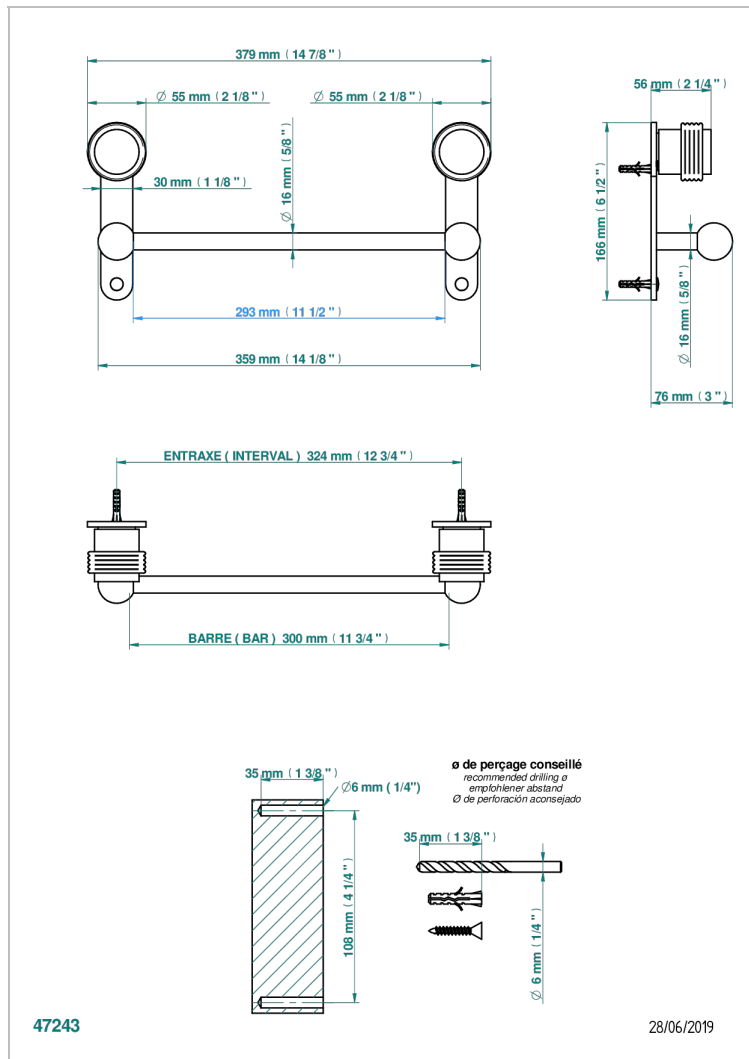

DIPLOMATE, MIT RILLEN

U4B-514/30

Porte-serviette 1 barre fixe long.300 mm

THG[®]
PARIS

EIGENSCHAFTEN

- Diplamate, mit Rillen
- Porte-serviette 1 barre fixe long.300 mm

VERFÜGBARE OBERFLÄCHEN

Altnickel - H28
Blassgold - F30
Blassgold matt unlackiert - F31
Bronze hell - D01
Chrom - A02
Chrom / gold - G02