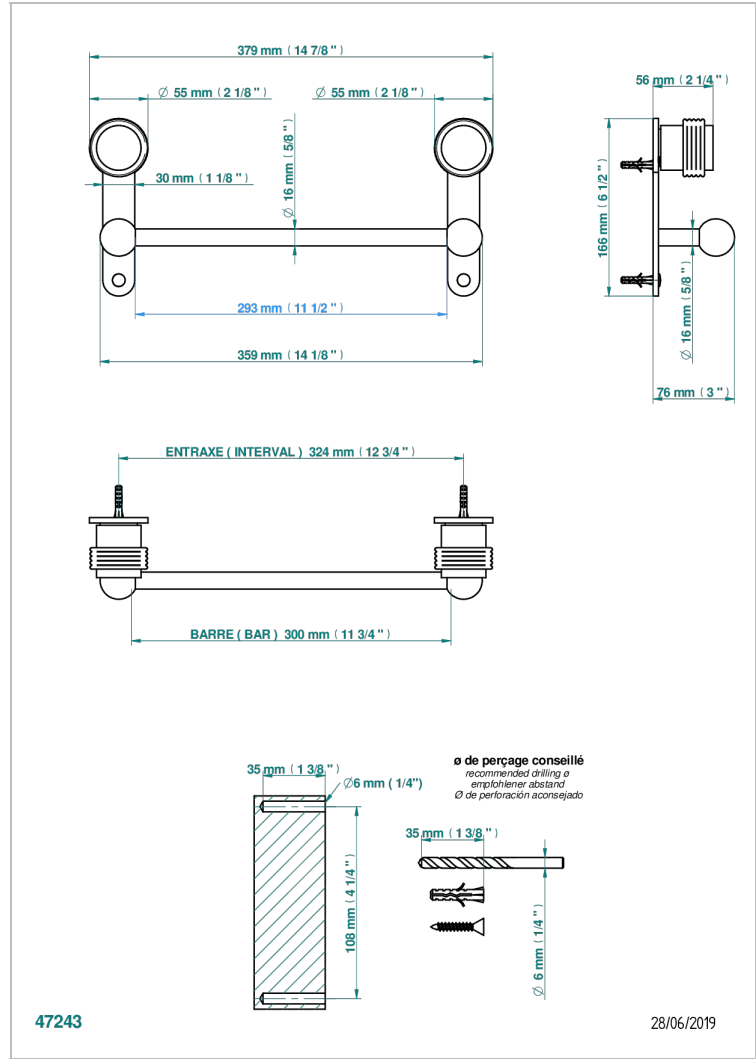

DIPLOMATE С ПРОТОЧЕННЫМИ КОЛЬЦАМИ

U4B-514/30

Полотенцедержатель одинарный - фиксированная рейка 30 см

THG[®]
PARIS

ХАРАКТЕРИСТИКИ

- Diplomat с проточенными кольцами
- Полотенцедержатель одинарный - фиксированная рейка 30 см