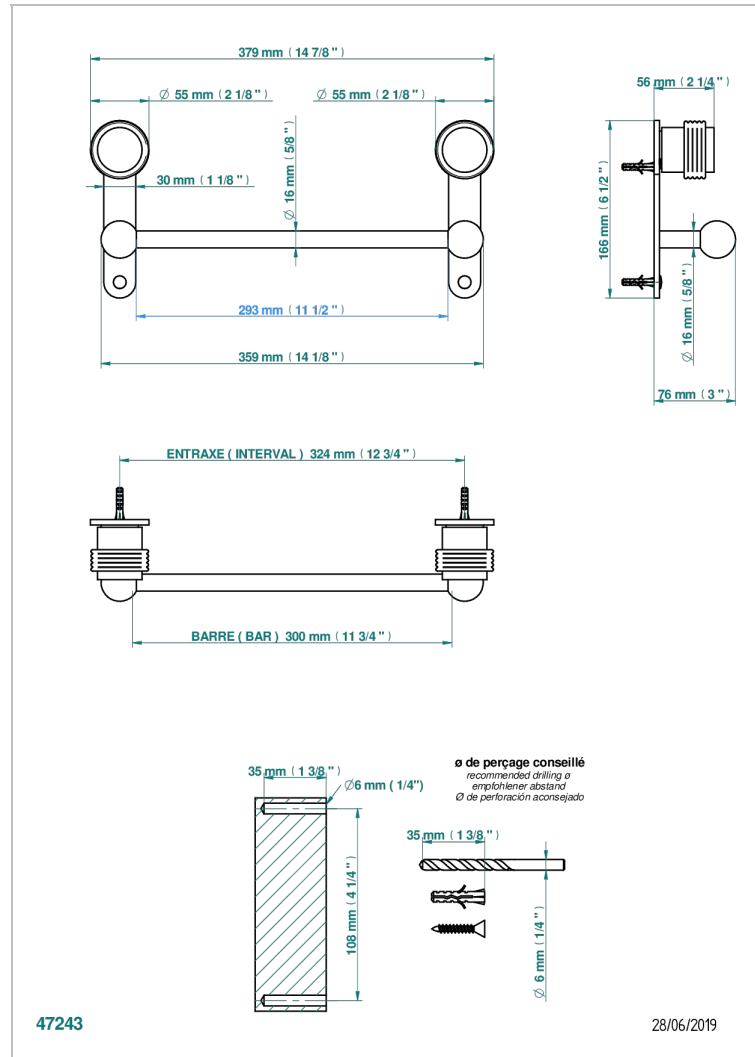

DIPLOMATE ANILLO ANILLADO

U4B-514/30

Porte-serviette 1 barre fixe long.300 mm

THG[®]
PARIS

CARACTERÍSTICAS

- Diplomate anillo anillado
- Porte-serviette 1 barre fixe long.300 mm

ACABADOS DISPONIBLES

Bronce claro - D01
Cerámica negra mate - D30
Cobre viejo mate - H07
Cromo - A02
Cromo / dorado - G02
Cromo mate - C02