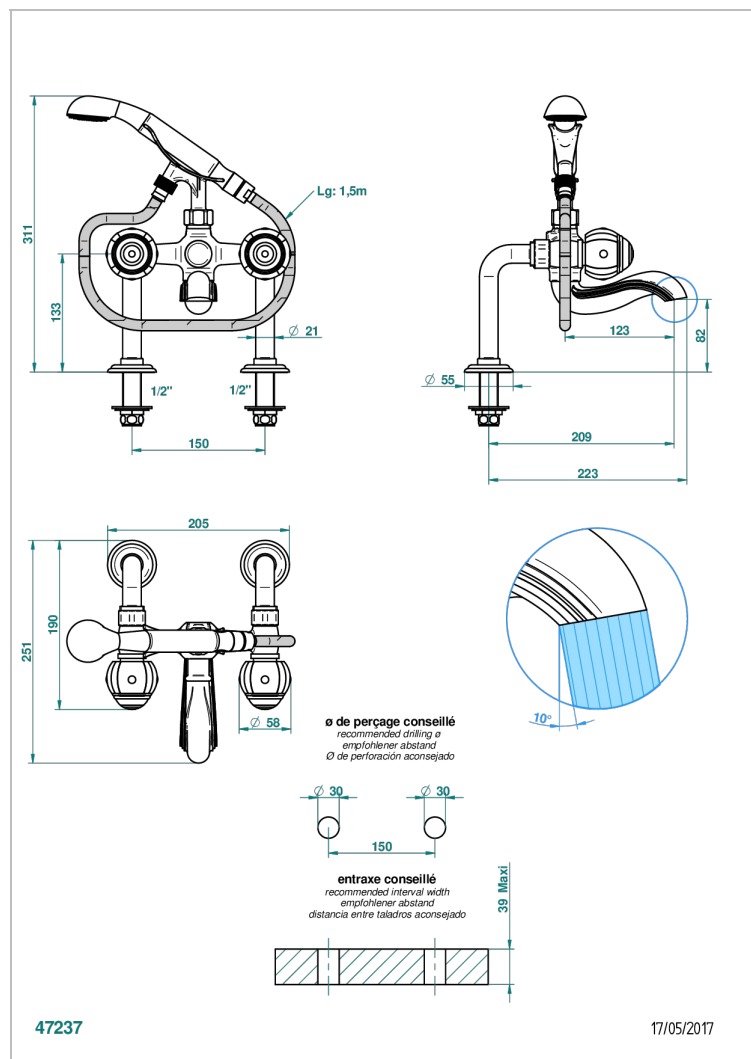

# ITHAQUE С ЗОЛОТЫМ ДЕКОРОМ

A7A-13G

Смеситель для ванны/душа устанавливаемый на борту на два отверстия с душем и шлангом - 150 мм между центрами

## ТЕХНИЧЕСКИЕ ХАРАКТЕРИСТИКИ

- Recommandé : 3 bars (max. 5 bars) - Advised : 43,5 psi (max. 72 psi)
- Bec : 75 l/min à 3 bars - Douchette : 9,5 l/min à 3 bars
- Spout : 19,8 gpm at 43.5 psi - Handshower : 2.5 gpm at 43.5 psi