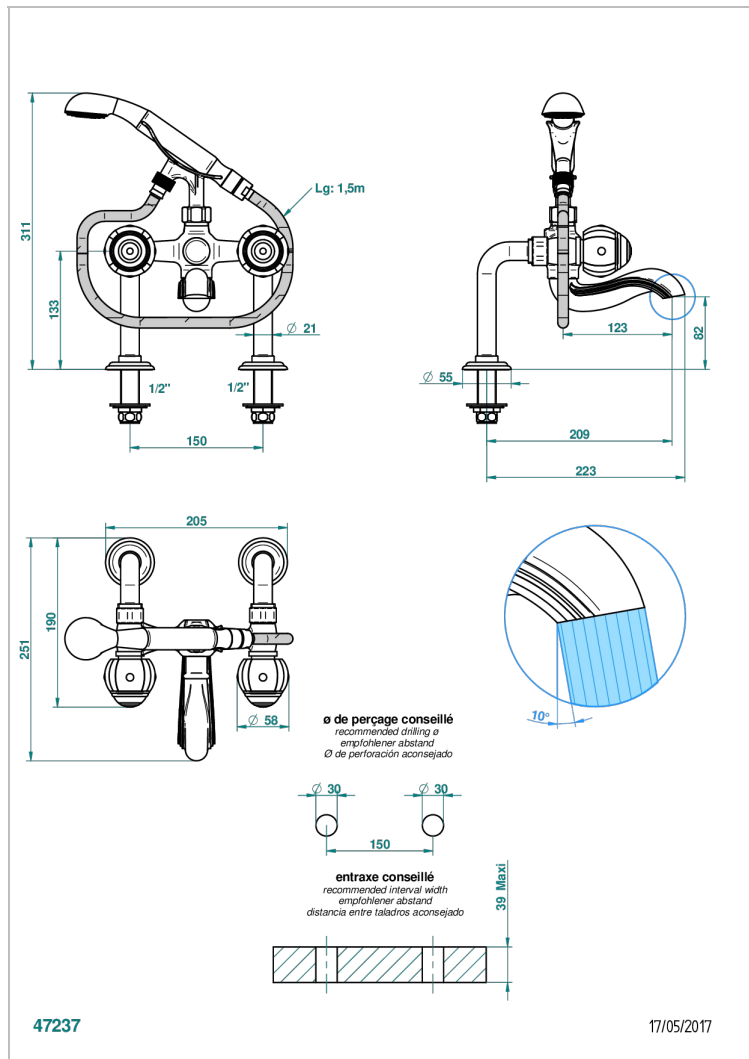

A7A-13G

台式1/2"浴缸淋浴龙头，带软管和花洒

## 技术特征

- Recommandé : 3 bars (max. 5 bars) - Advised : 43,5 psi (max. 72 psi)
- Bec : 75 l/min à 3 bars - Douchette : 9,5 l/min à 3 bars
- Spout : 19,8 gpm at 43.5 psi - Handshower : 2.5 gpm at 43.5 psi