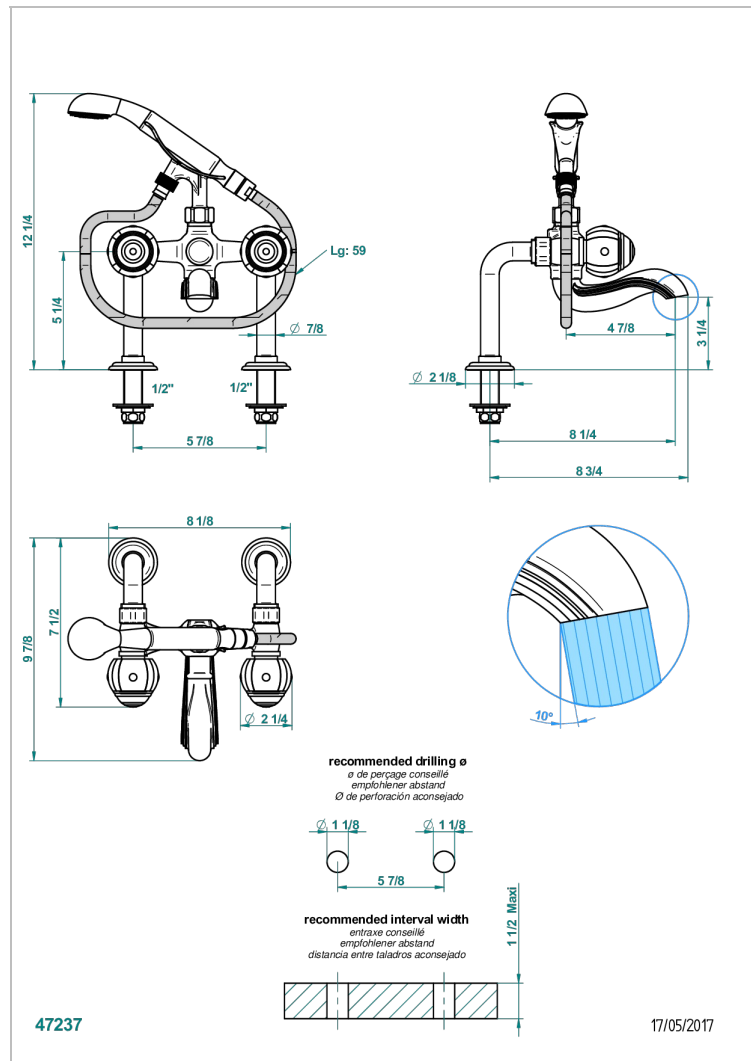

ITHAQUE С ЗОЛОТЫМ ДЕКОРОМ

A7A-13G

Смеситель для ванны/душа устанавливаемый на борту на два отверстия с душем и шлангом - 150 мм между центрами

ХАРАКТЕРИСТИКИ

- ACS : 21ACCLY034

СТАНДАРТЫ

ТЕХНИЧЕСКИЕ ХАРАКТЕРИСТИКИ

- Recommandé : 3 bars (max. 5 bars) - Advised : 43,5 psi (max. 72 psi)
- Bec : 75 l/min à 3 bars - Douchette : 9,5 l/min à 3 bars
- Spout : 19,8 gpm at 43.5 psi - Handshower : 2.5 gpm at 43.5 psi

ДОСТУПНЫЕ ВАРИАНТЫ ПОКРЫТИЙ