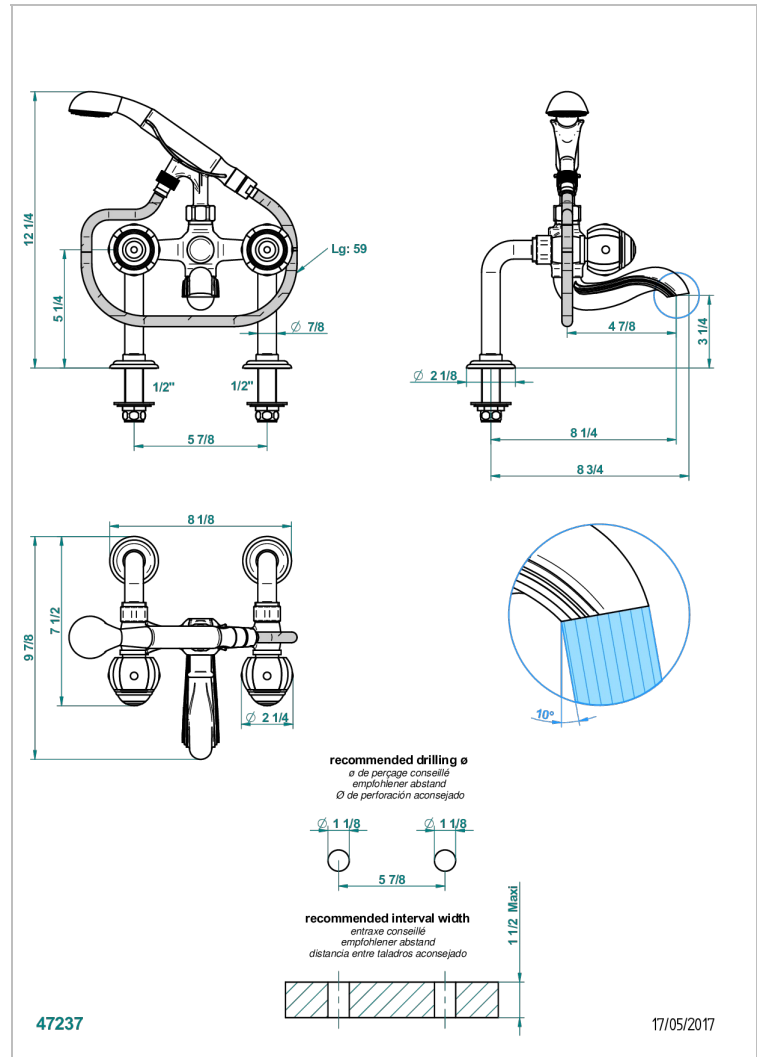

# ITHAQUE DECORACION EN ORO

A7A-13G

Monobloc baÑo/ducha 1/2" con flexo, teleducha y columnas sobre encimera

THG  
PARIS

## CARACTERÍSTICAS

- ACS : 21ACCLY034

## ESPECIFICACIONES TÉCNICAS

- Recommandé : 3 bars (max. 5 bars) - Advised : 43,5 psi (max. 72 psi)
- Bec : 75 l/min à 3 bars - Douchette : 9,5 l/min à 3 bars
- Spout : 19,8 gpm at 43.5 psi - Handshower : 2.5 gpm at 43.5 psi