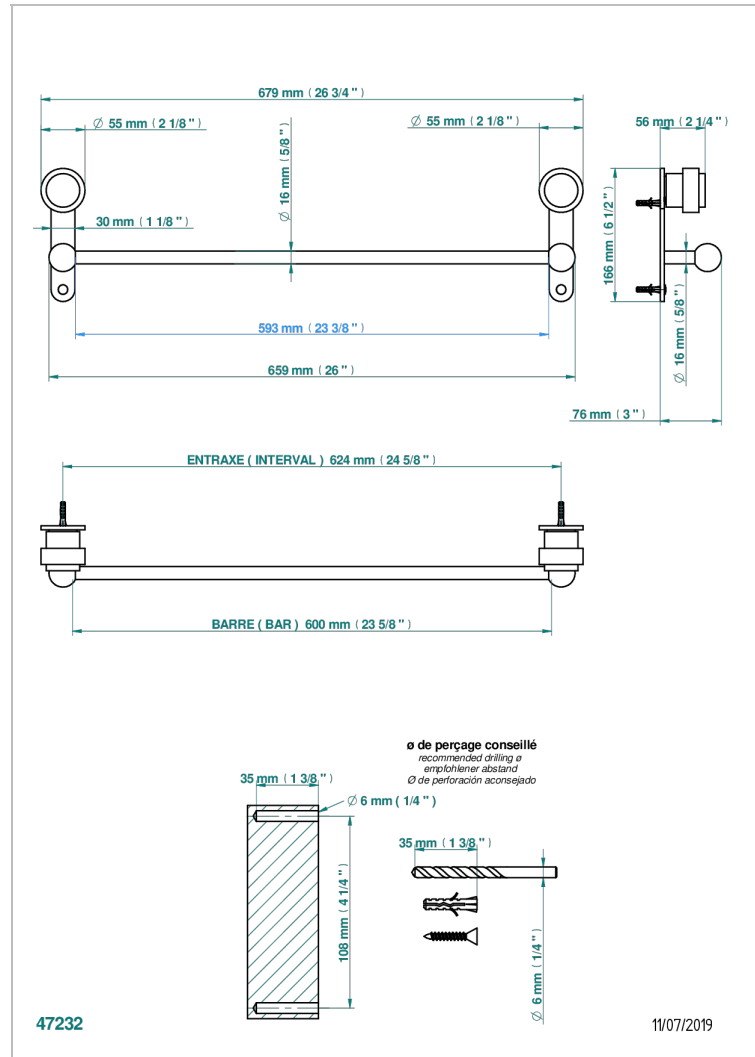

DIPLOMATE BAGUES LISSES

U4A-514/60

Porte-serviette 1 barre fixe long. 600 mm

CARACTÉRISTIQUES

- Diplomate Bagues lisses
- Porte-serviette 1 barre fixe long. 600 mm

FINITIONS DISPONIBLES

Bronze clair - D01
Chromé - A02
Chromé / doré - G02
Chromé mat - C02
Doré brillant - F01
Doré mat - F07