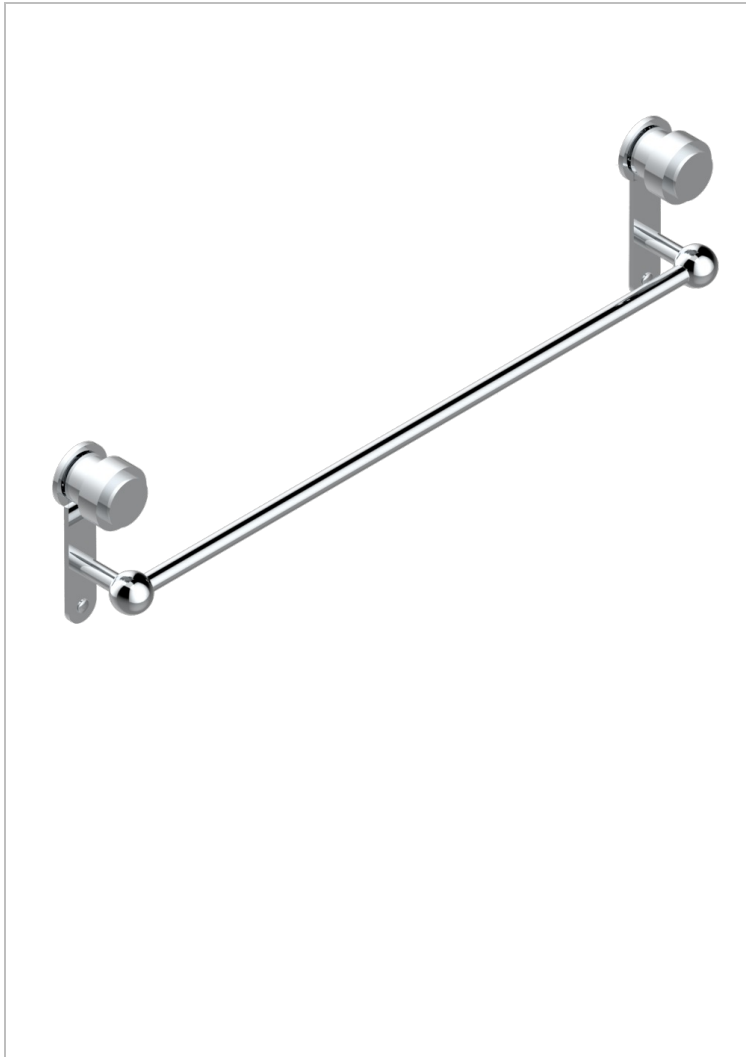

DIPLOMATE BAGUES LISSES

U4A-514/60

Porte-serviette 1 barre fixe long. 600 mm

CARACTÉRISTIQUES

- Diplomate Bagues lisses
- Porte-serviette 1 barre fixe long. 600 mm

FINITIONS DISPONIBLES

Bronze clair - D01
Chromé - A02
Chromé / doré - G02
Chromé mat - C02
Doré brillant - F01
Doré mat - F07

Nickel brillant - B01
Nickel mat - C01
Noir mat céramique - D30
Or pâle - F30
Or pâle mat - F31
Pvd blush - H62

Pvd blush mat - H60
Pvd couleur bronze brown - F33
Pvd couleur bronze brown - mat - F34
Pvd couleur doré - H52
Pvd couleur doré mat - H53
Pvd couleur laiton - H49

Pvd couleur laiton mat - H50
Pvd couleur nickel - H55
Pvd couleur nickel mat - H56
Pvd graphite - H64
Pvd graphite mat - H65
Pvd umber - H66

Pvd umber mat - H67
Vieux cuivre rouge mat - H07
Vieux nickel - H28