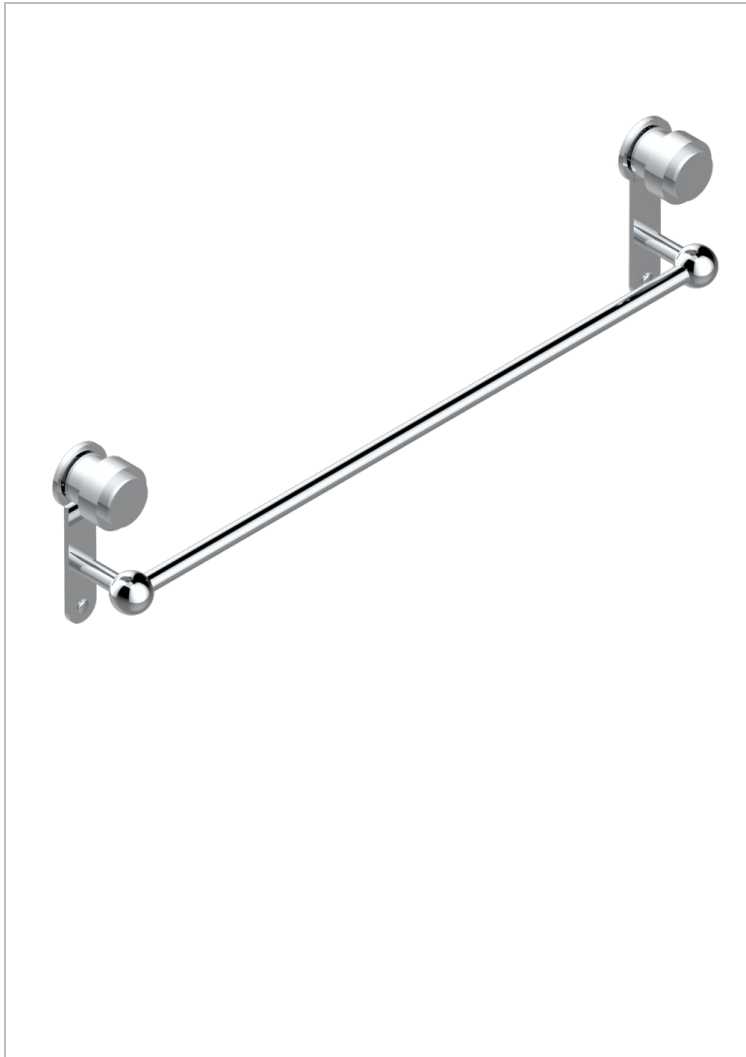

# DIPLIMATE ANILLO LISO

U4A-514/60

Toallero lg 600 mm

THG<sup>®</sup>  
PARIS

## CARACTERÍSTICAS

- Diplimate anillo liso
- Toallero lg 600 mm

## ACABADOS DISPONIBLES

Bronce claro - D01  
Cerámica negra mate - D30  
Cobre viejo mate - H07  
Cromo - A02  
Cromo / dorado - G02  
Cromo mate - C02

Dorado - F01  
Dorado mate - F07  
Dorado pálido - F30  
Dorado pálido mate (sin barniz) - F31  
Níquel - B01  
Níquel mate - C01

Níquel viejo - H28  
Pvd blush - H62  
Pvd blush mate - H60  
Pvd color latón - H49  
Pvd color latón mate - H50  
Pvd color níquel - H55

Pvd color níquel mate - H56  
Pvd color oro - H52  
Pvd color oro mate - H53  
Pvd grafito - H64  
Pvd grafito mate - H65  
Pvd marrón bronce - F33