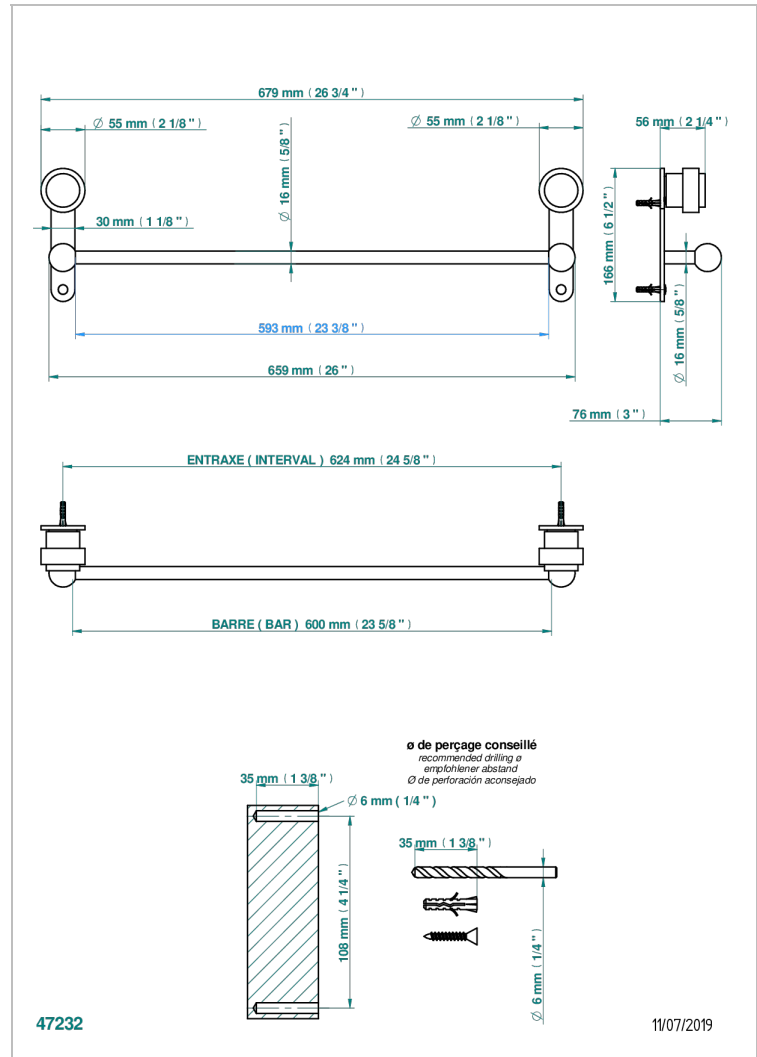

# DIPLIMATE ANILLO LISO

U4A-514/60

Toallero lg 600 mm

THG<sup>®</sup>  
PARIS

## CARACTERÍSTICAS

- Diplimate anillo liso
- Toallero lg 600 mm