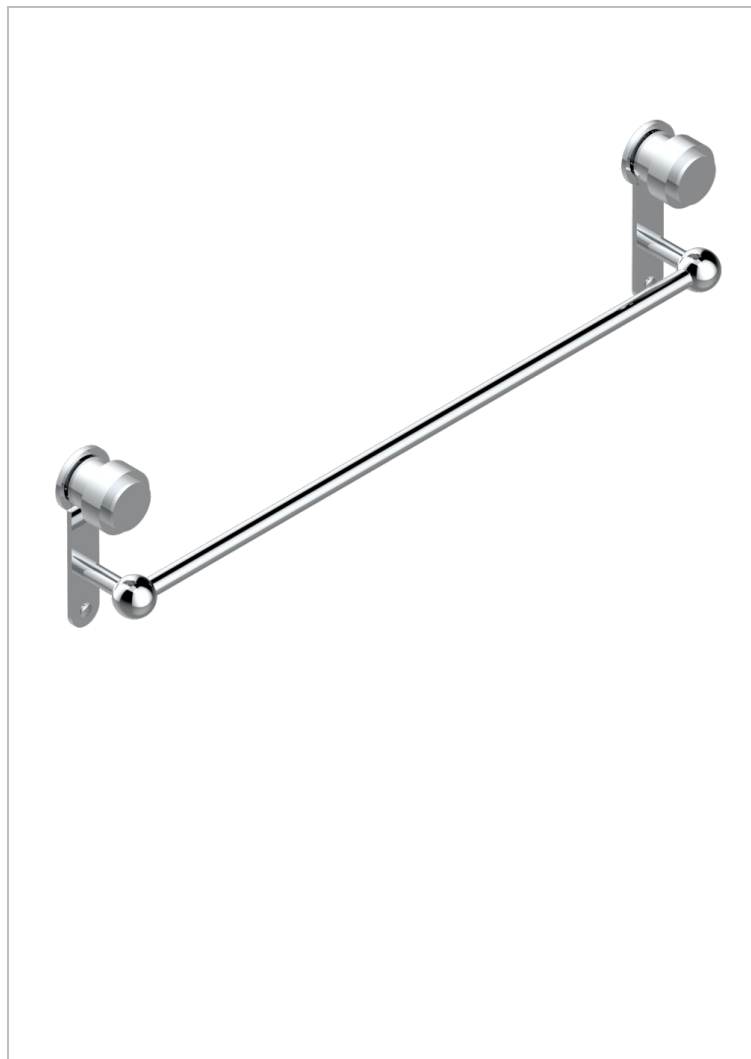

DIPLOMATE BAGUES LISSES

U4A-514/60

Porte-serviette 1 barre fixe long. 600 mm

CARACTÉRISTIQUES

- Diplomate Bagues lisses
- Porte-serviette 1 barre fixe long. 600 mm

FINITIONS DISPONIBLES

Bronze clair - D01
Chromé - A02
Chromé / doré - G02
Chromé mat - C02
Doré brillant - F01
Doré mat - F07

Nickel brillant - B01
Nickel mat - C01
Noir mat céramique - D30
Or pâle - F30
Or pâle mat - F31
Pvd blush - H62

Pvd blush mat - H60
Pvd couleur bronze brown - F33
Pvd couleur bronze brown - mat - F34
Pvd couleur doré - H52
Pvd couleur doré mat - H53
Pvd couleur laiton - H49

Pvd couleur laiton mat - H50
Pvd couleur nickel - H55
Pvd couleur nickel mat - H56
Pvd graphite - H64
Pvd graphite mat - H65
Pvd umber - H66

Pvd umber mat - H67
Vieux cuivre rouge mat - H07
Vieux nickel - H28