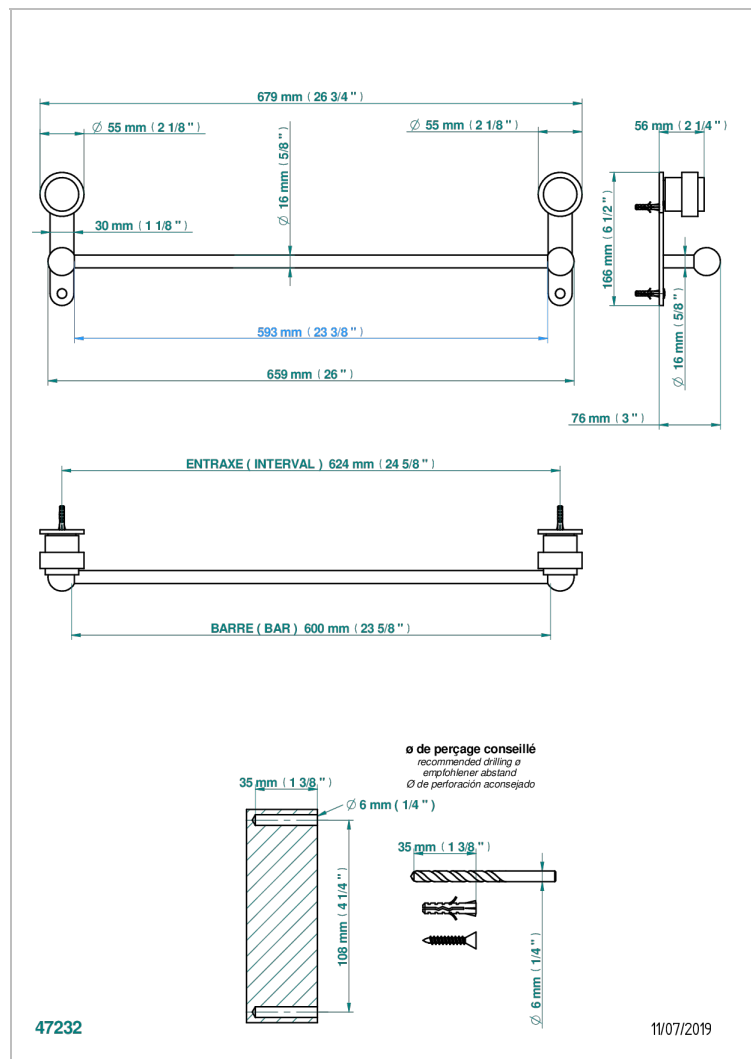

DIPLOMATE BAGUES LISSES

U4A-514/60

Porte-serviette 1 barre fixe long. 600 mm

CARACTÉRISTIQUES

- Diplomate Bagues lisses
- Porte-serviette 1 barre fixe long. 600 mm

FINITIONS DISPONIBLES

Bronze clair - D01
Chromé - A02
Chromé / doré - G02
Chromé mat - C02
Doré brillant - F01
Doré mat - F07