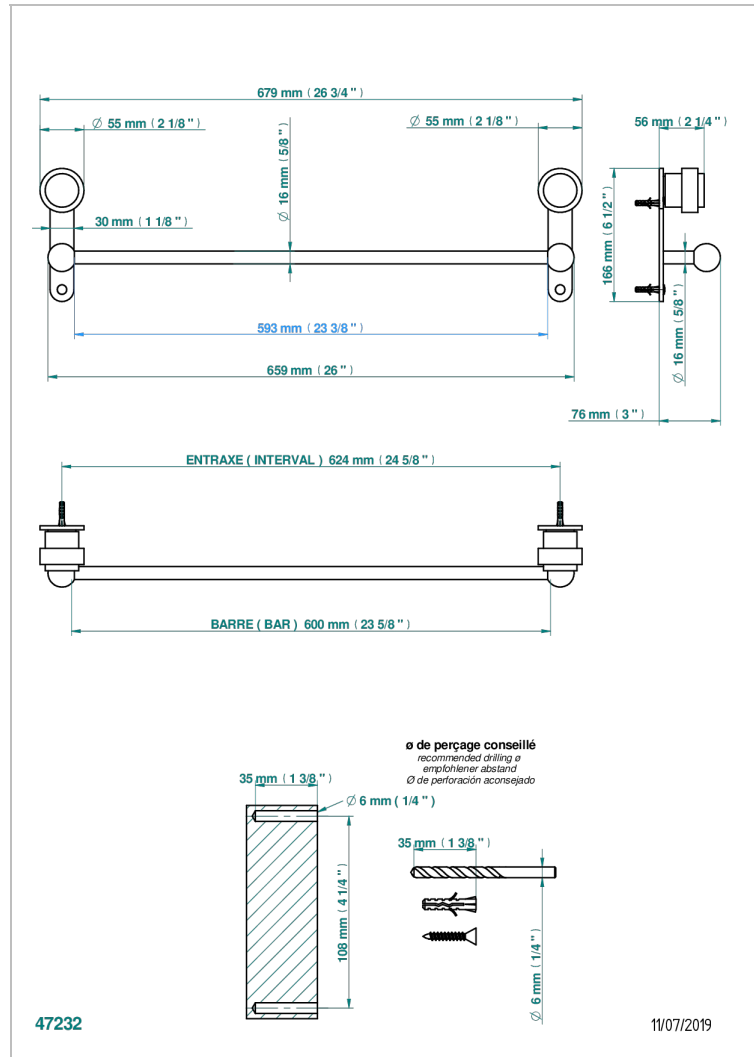

DIPLIMATE ANILLO LISO

U4A-514/60

Toallero lg 600 mm

CARACTERÍSTICAS

- Diplimate anillo liso
- Toallero lg 600 mm

ACABADOS DISPONIBLES

Bronce claro - D01
Cerámica negra mate - D30
Cobre viejo mate - H07
Cromo - A02
Cromo / dorado - G02
Cromo mate - C02