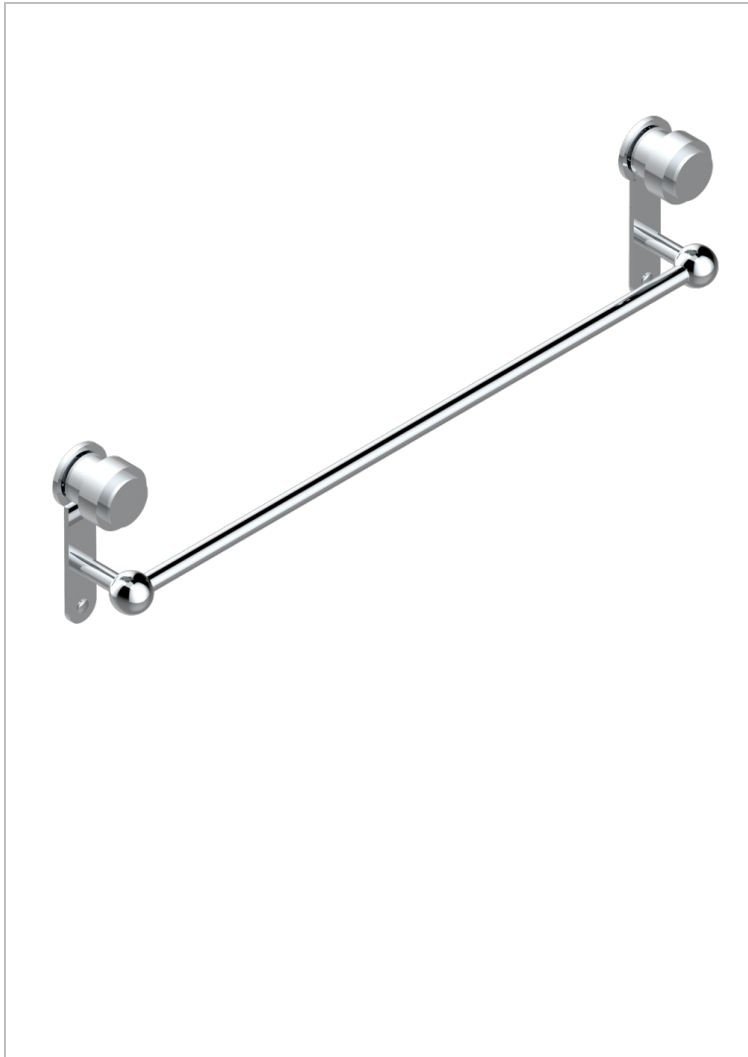

DIPLIMATE ANILLO LISO

U4A-514/60

Toallero lg 600 mm

CARACTERÍSTICAS

- Diplimate anillo liso
- Toallero lg 600 mm

ACABADOS DISPONIBLES

Bronce claro - D01
Cerámica negra mate - D30
Cobre viejo mate - H07
Cromo - A02
Cromo / dorado - G02
Cromo mate - C02

Dorado - F01
Dorado mate - F07
Dorado pálido - F30
Dorado pálido mate (sin barniz) - F31
Níquel - B01
Níquel mate - C01

Níquel viejo - H28
Pvd blush - H62
Pvd blush mate - H60
Pvd color latón - H49
Pvd color latón mate - H50
Pvd color níquel - H55