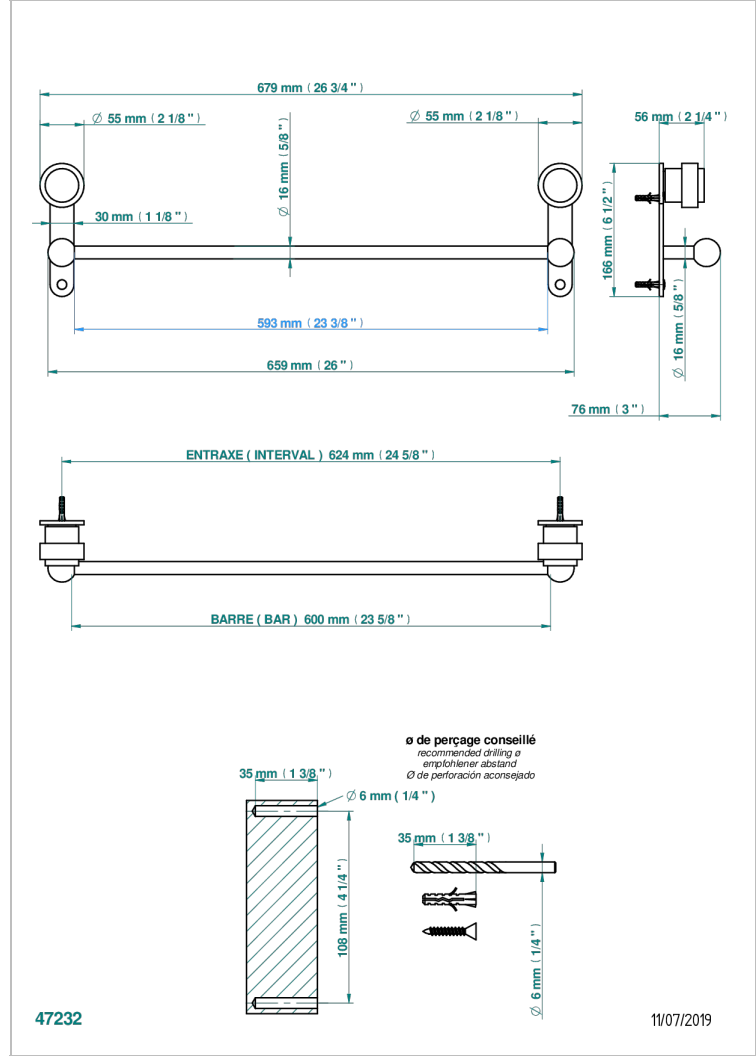

DIPLOMATE BAGUES LISSES

U4A-514/60

Porte-serviette 1 barre fixe long. 600 mm

CARACTÉRISTIQUES

- Diplomate Bagues lisses
- Porte-serviette 1 barre fixe long. 600 mm

FINITIONS DISPONIBLES

Bronze clair - D01
Chromé - A02
Chromé / doré - G02
Chromé mat - C02
Doré brillant - F01
Doré mat - F07