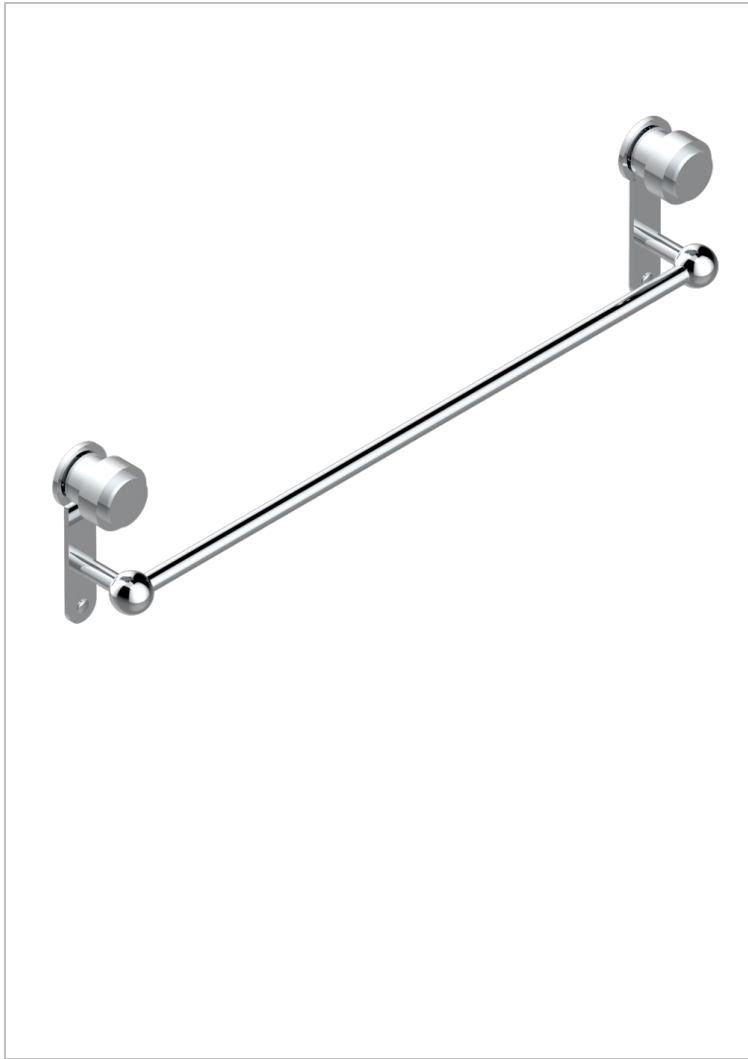

DIPLIMATE ANILLO LISO

U4A-514/60

Toallero lg 600 mm

CARACTERÍSTICAS

- Diplimate anillo liso
- Toallero lg 600 mm

ACABADOS DISPONIBLES

Bronce claro - D01
Cerámica negra mate - D30
Cobre viejo mate - H07
Cromo - A02
Cromo / dorado - G02
Cromo mate - C02

Dorado - F01
Dorado mate - F07
Dorado pálido - F30
Dorado pálido mate (sin barniz) - F31
Níquel - B01
Níquel mate - C01

Níquel viejo - H28
Pvd blush - H62
Pvd blush mate - H60
Pvd color latón - H49
Pvd color latón mate - H50
Pvd color níquel - H55