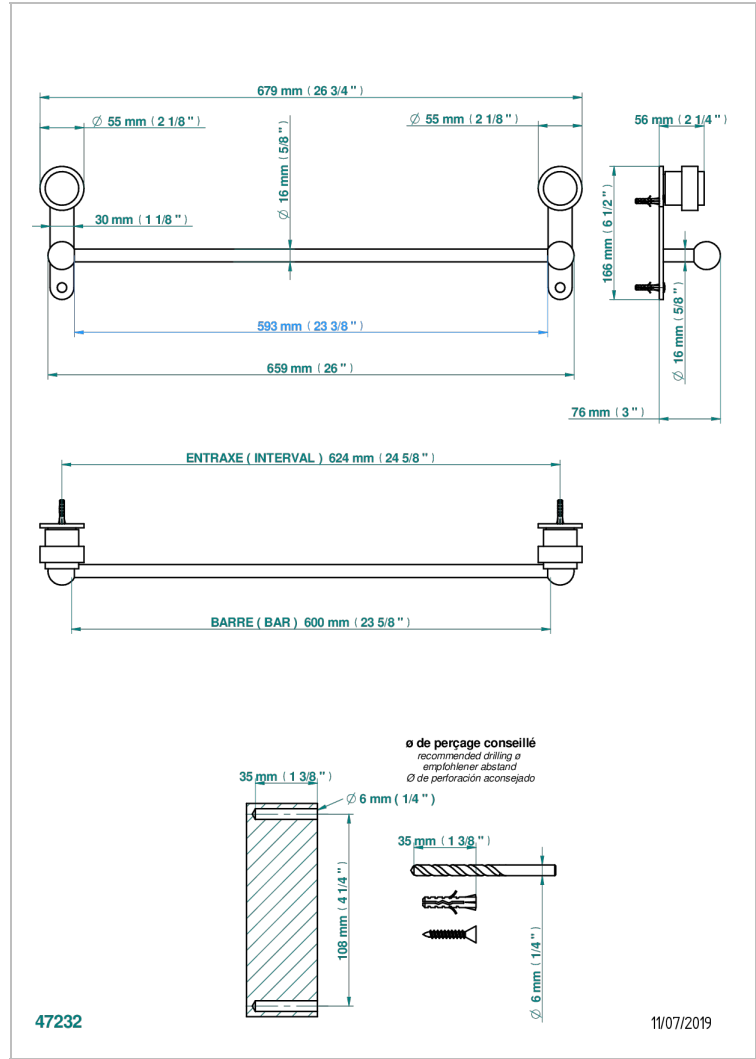

DIPLIMATE ANILLO LISO

U4A-514/60

Toallero lg 600 mm

CARACTERÍSTICAS

- Diplimate anillo liso
- Toallero lg 600 mm

ACABADOS DISPONIBLES

Bronce claro - D01
Cerámica negra mate - D30
Cobre viejo mate - H07
Cromo - A02
Cromo / dorado - G02
Cromo mate - C02