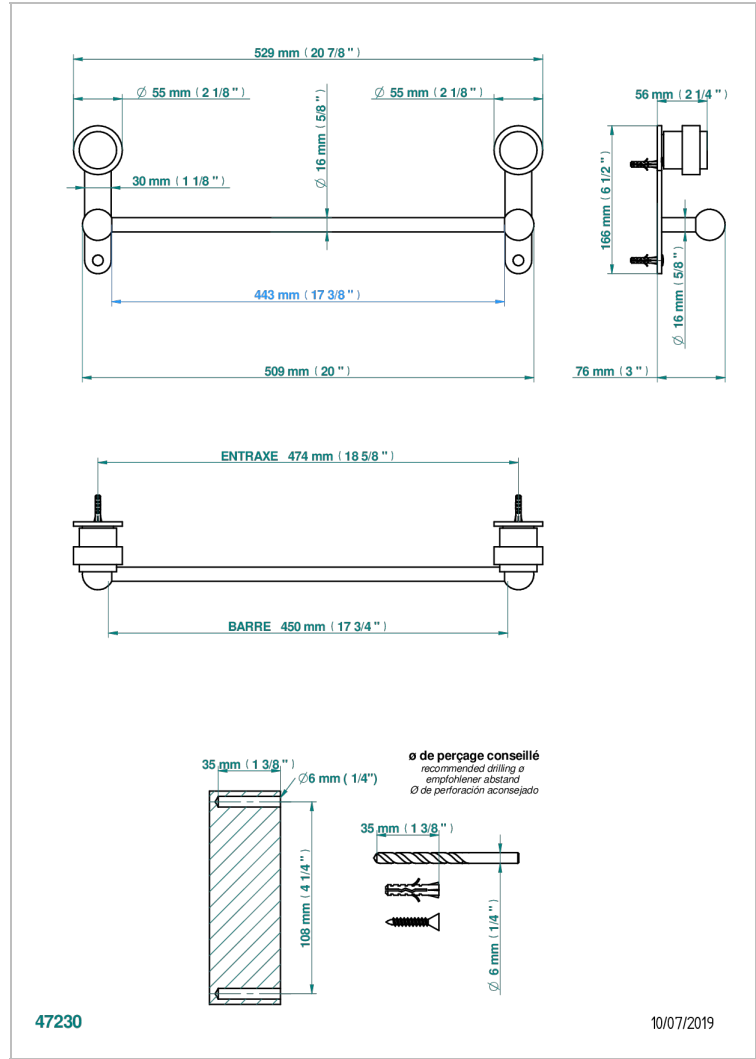

DIPLOMATE BAGUES LISSES

U4A-514/45

Porte-serviette 1 barre fixe long. 450 mm

CARACTÉRISTIQUES

- Diplomate Bagues lisses
- Porte-serviette 1 barre fixe long. 450 mm

FINITIONS DISPONIBLES

Bronze clair - D01
Chromé - A02
Chromé / doré - G02
Chromé mat - C02
Doré brillant - F01
Doré mat - F07