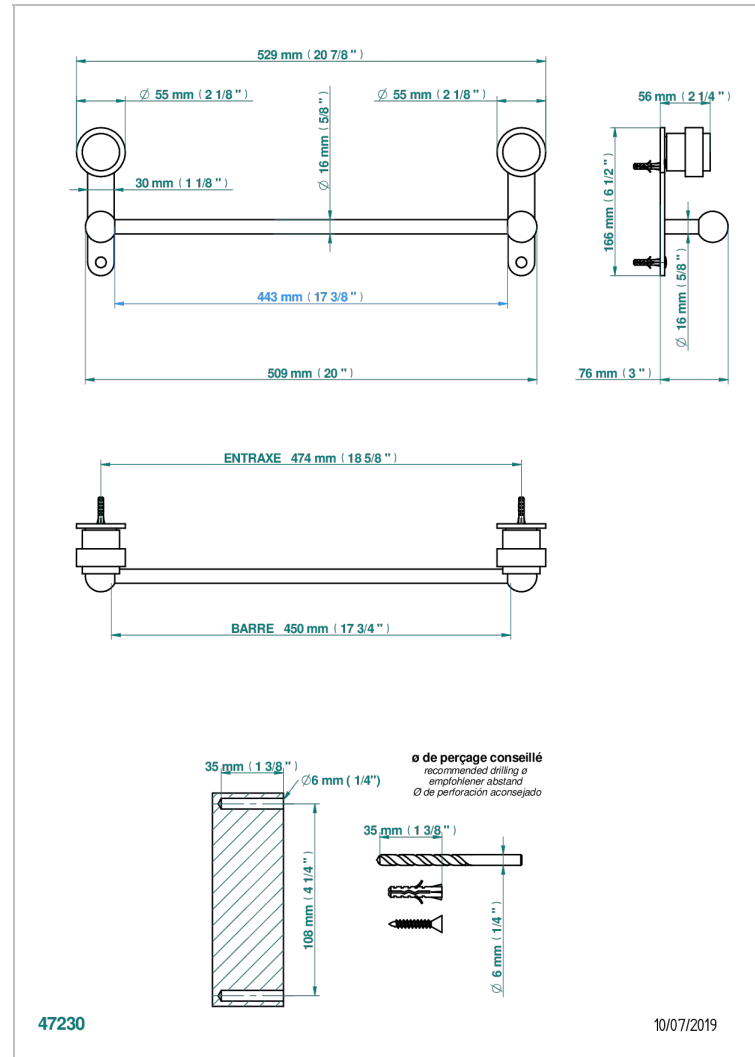

DIPLOMATE BAGUES LISSES

U4A-514/45

Porte-serviette 1 barre fixe long. 450 mm

THG[®]
PARIS

CARACTÉRISTIQUES

- Diplomate Bagues lisses
- Porte-serviette 1 barre fixe long. 450 mm

FINITIONS DISPONIBLES

Bronze clair - D01
Chromé - A02
Chromé / doré - G02
Chromé mat - C02
Doré brillant - F01
Doré mat - F07

Nickel brillant - B01
Nickel mat - C01
Noir mat céramique - D30
Or pâle - F30
Or pâle mat - F31
Pvd blush - H62

Pvd blush mat - H60
Pvd couleur bronze brown - F33
Pvd couleur bronze brown - mat - F34
Pvd couleur doré - H52
Pvd couleur doré mat - H53
Pvd couleur laiton - H49