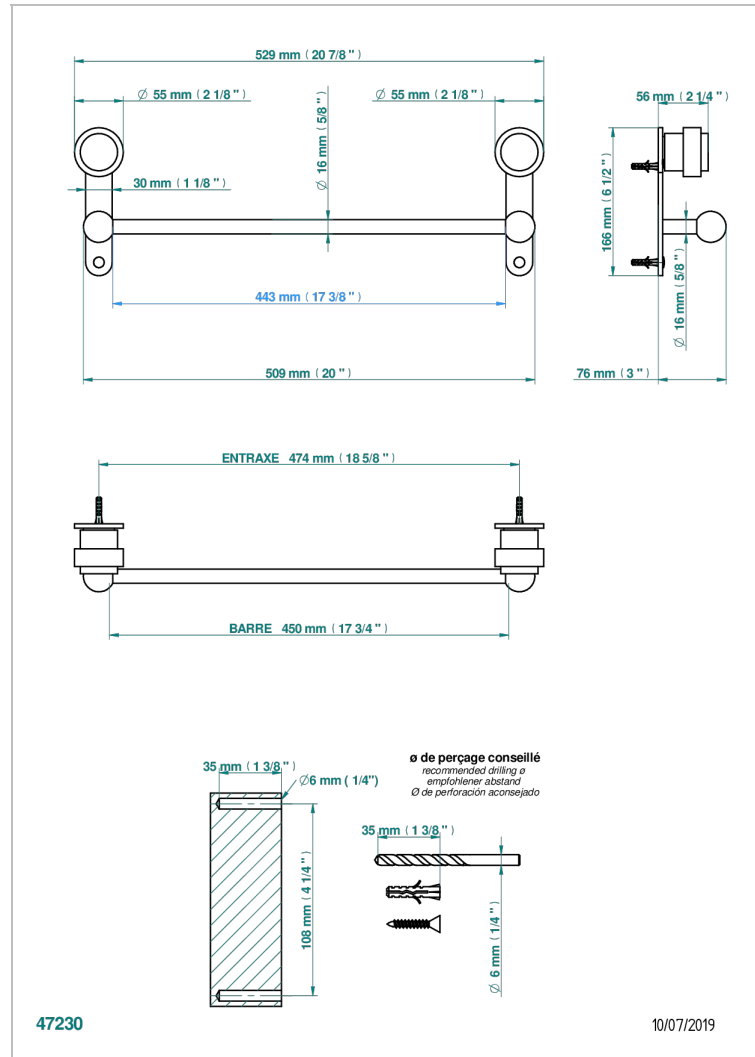

# DIPLOMATE С ГЛАДКИМИ КОЛЬЦАМИ

U4A-514/45

Полотенцедержатель одинарный - фиксированная рейка 45 см

## ХАРАКТЕРИСТИКИ

- Diplomat с гладкими кольцами
- Полотенцедержатель одинарный - фиксированная рейка 45 см