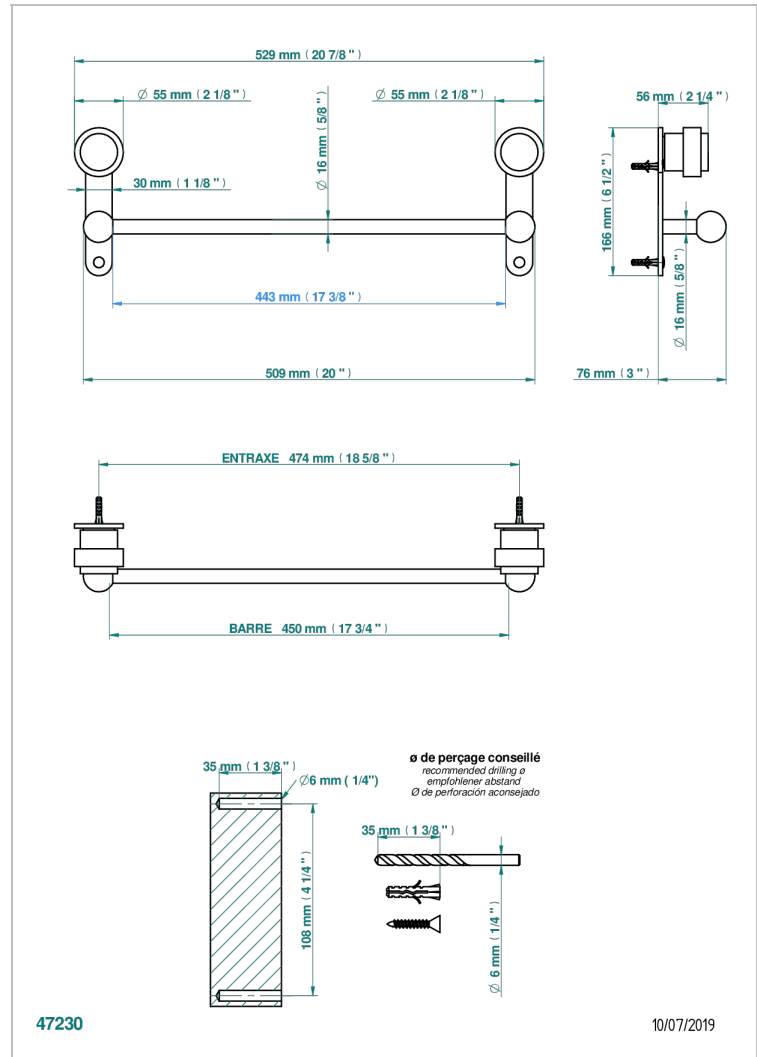

# DIPLOMATE BAGUES LISSES

U4A-514/45

Porte-serviette 1 barre fixe long. 450 mm

## CARACTÉRISTIQUES

- Diplomate Bagues lisses
- Porte-serviette 1 barre fixe long. 450 mm