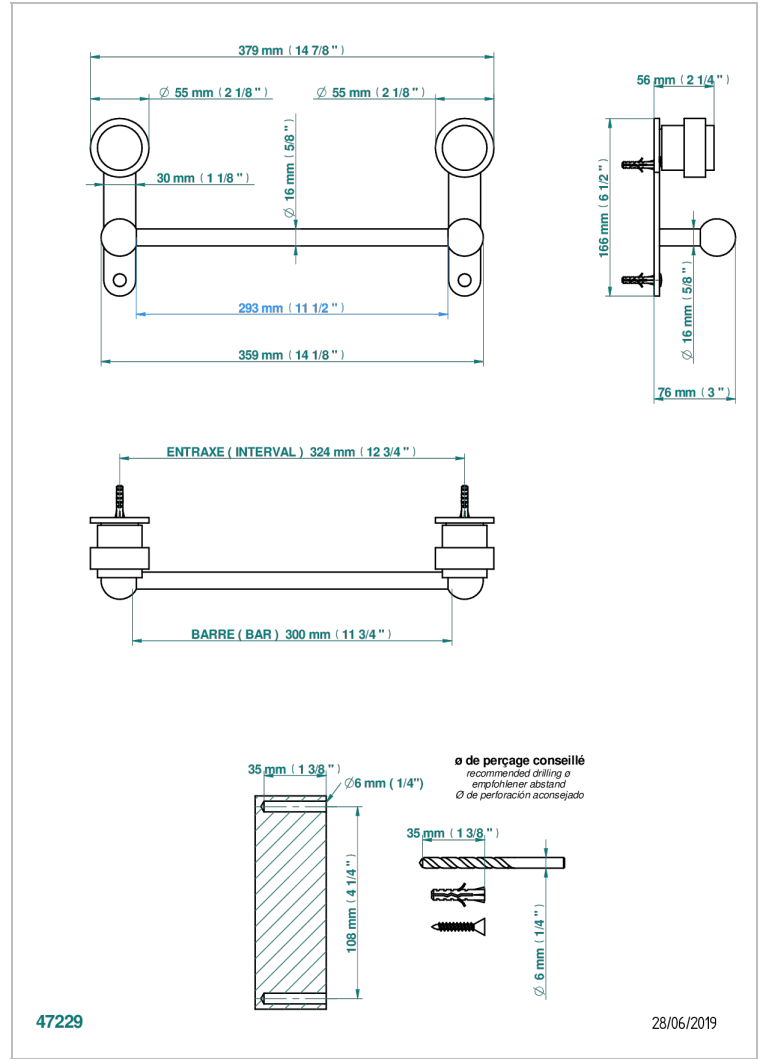

DIPLOMATE BAGUES LISSES

U4A-514/30

Porte-serviette 1 barre fixe long.300 mm

CARACTÉRISTIQUES

- Diplomate Bagues lisses
- Porte-serviette 1 barre fixe long.300 mm

FINITIONS DISPONIBLES

Bronze clair - D01
Chromé - A02
Chromé / doré - G02
Chromé mat - C02
Doré brillant - F01
Doré mat - F07