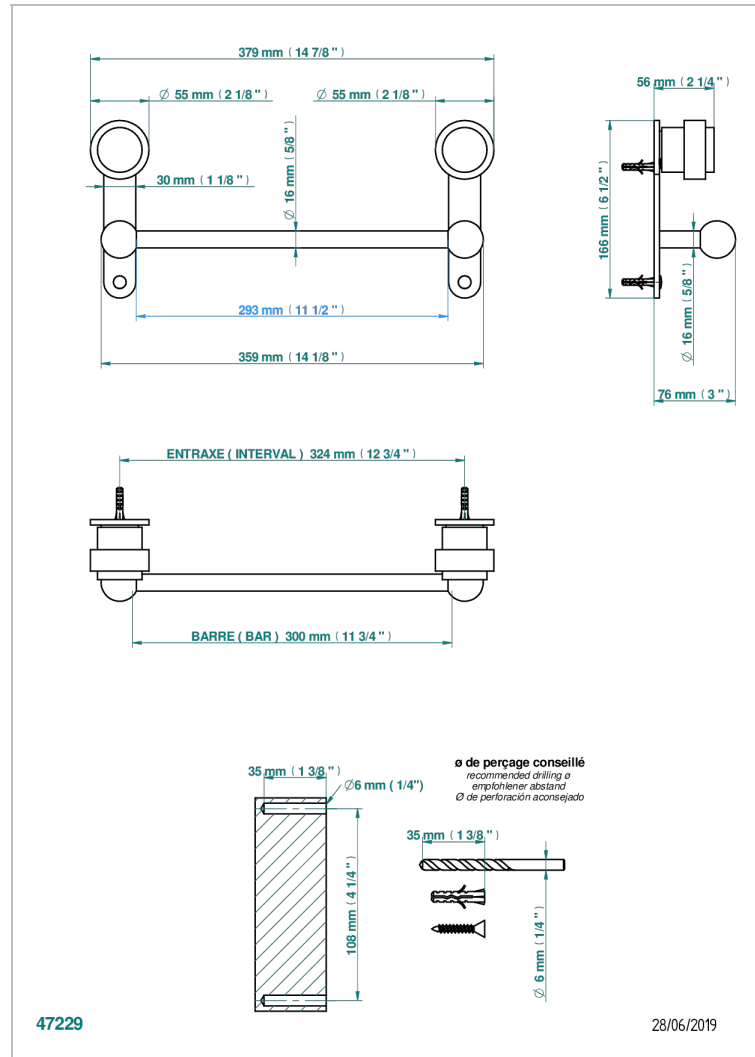

# DIPLOMATE BAGUES LISSES

U4A-514/30

Porte-serviette 1 barre fixe long.300 mm

## CARACTÉRISTIQUES

- Diplomate Bagues lisses
- Porte-serviette 1 barre fixe long.300 mm