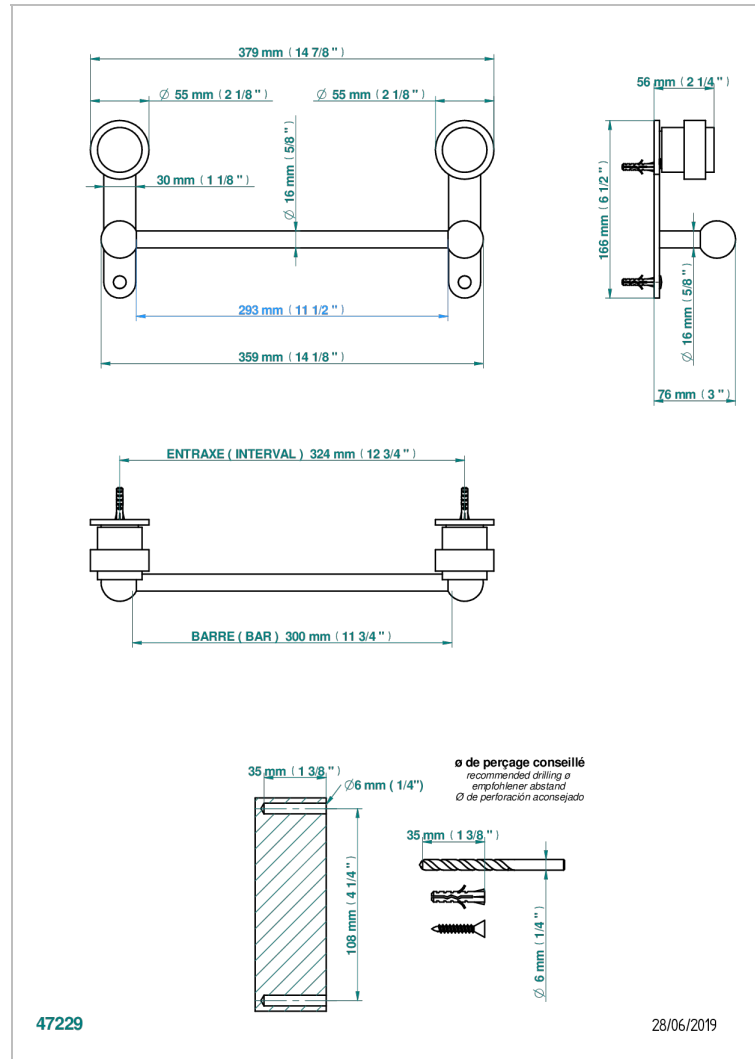

DIPLOMATE ANILLO LISO

U4A-514/30

Porte-serviette 1 barre fixe long.300 mm

THG[®]
PARIS

CARACTERÍSTICAS

- Diplomate anillo liso
- Porte-serviette 1 barre fixe long.300 mm

ACABADOS DISPONIBLES

Bronce claro - D01
Cerámica negra mate - D30
Cobre viejo mate - H07
Cromo - A02
Cromo / dorado - G02
Cromo mate - C02