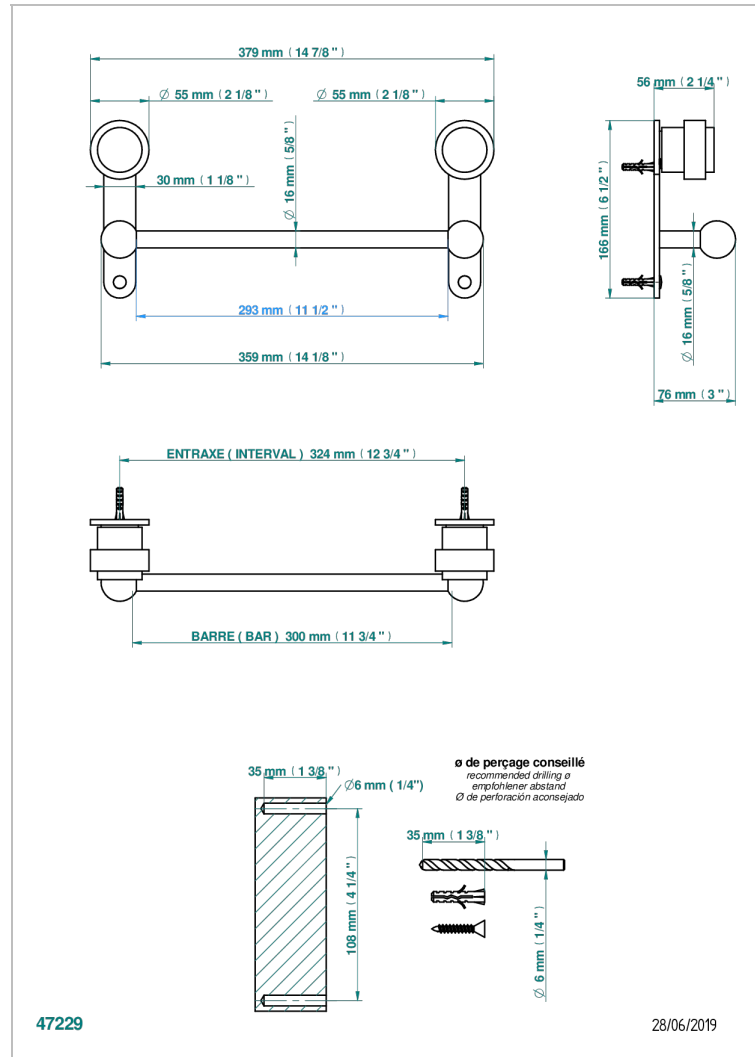

DIPLOMATE С ГЛАДКИМИ КОЛЬЦАМИ

U4A-514/30

Полотенцедержатель одинарный - фиксированная рейка 30 см

ХАРАКТЕРИСТИКИ

- Diplomat с гладкими кольцами
- Полотенцедержатель одинарный - фиксированная рейка 30 см

ДОСТУПНЫЕ ВАРИАНТЫ ПОКРЫТИЙ