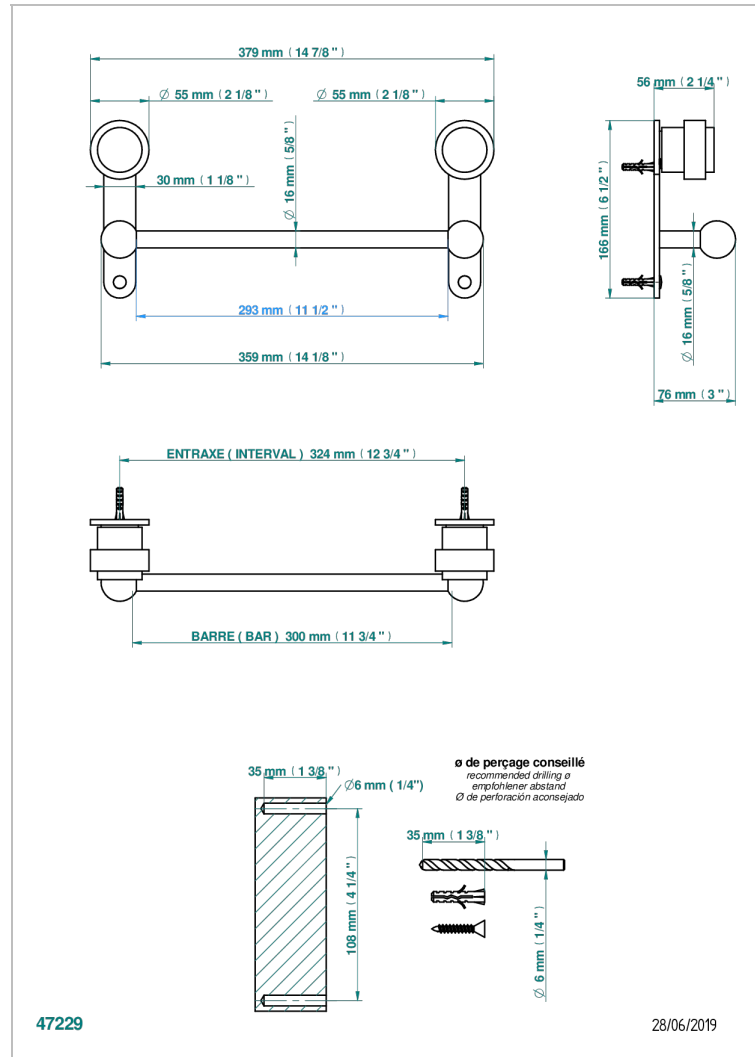

# DIPLOMATE BAGUES LISSES

U4A-514/30

Porte-serviette 1 barre fixe long.300 mm

THG<sup>®</sup>  
PARIS

## CARACTÉRISTIQUES

- Diplomate Bagues lisses
- Porte-serviette 1 barre fixe long.300 mm