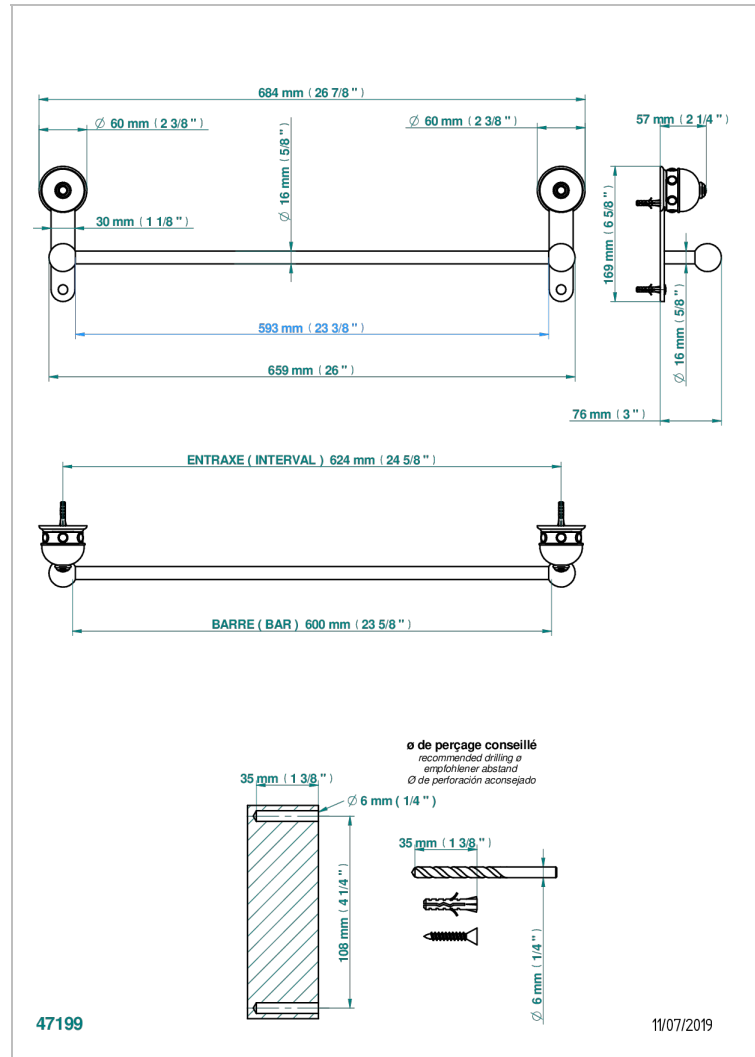

# SULLY ONICE BLANCO

U1S-514/60

Toallero lg 600 mm

## CARACTERÍSTICAS

- Sully Onice Blanco
- Toallero lg 600 mm