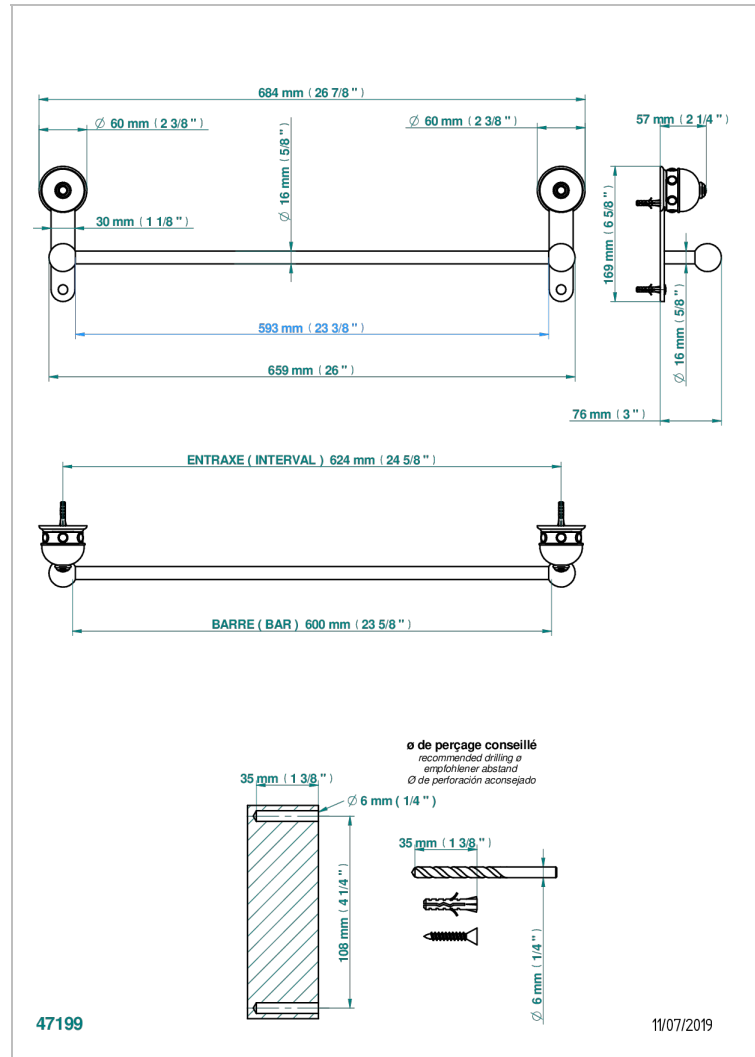

SULLY ONYX BLANC

U1S-514/60

Porte-serviette 1 barre fixe long. 600 mm

CARACTÉRISTIQUES

- Sully Onyx blanc
- Porte-serviette 1 barre fixe long. 600 mm

FINITIONS DISPONIBLES

Chromé - A02
Chromé / doré - G02
Chromé mat - C02
Doré brillant - F01
Doré mat - F07
Nickel brillant - B01