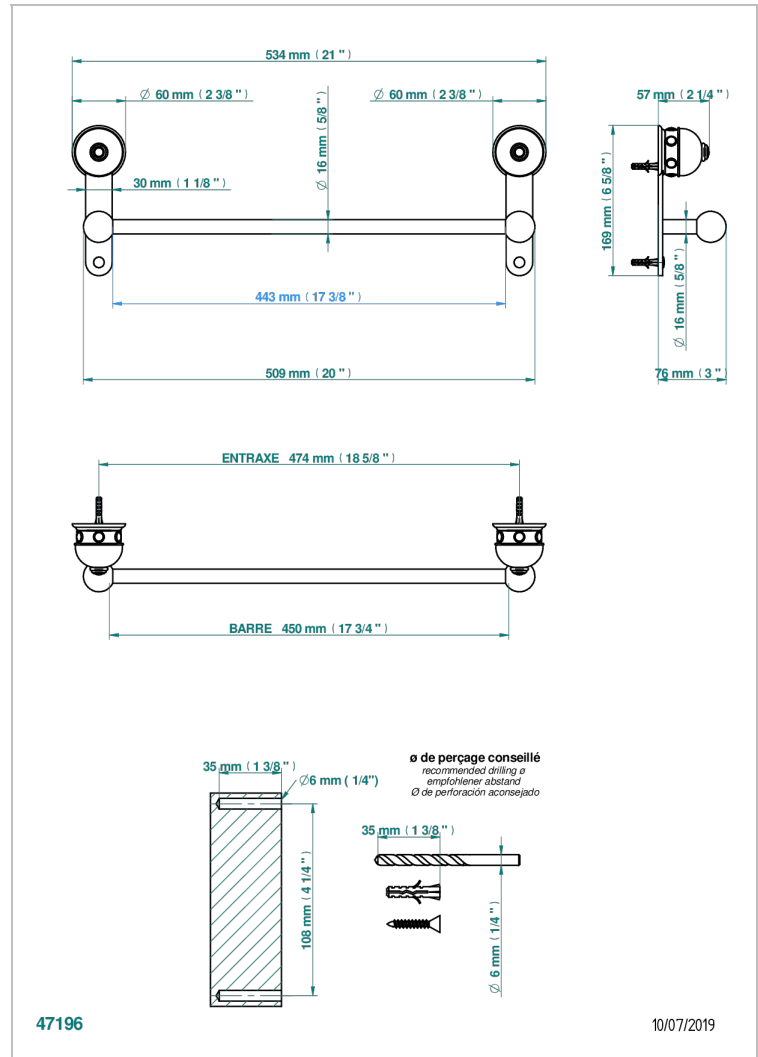

# SULLY ONYX BLANC

U1S-514/45

Porte-serviette 1 barre fixe long. 450 mm

THG<sup>®</sup>  
PARIS

## CARACTÉRISTIQUES

- Sully Onyx blanc
- Porte-serviette 1 barre fixe long. 450 mm

Vieux nickel - H28