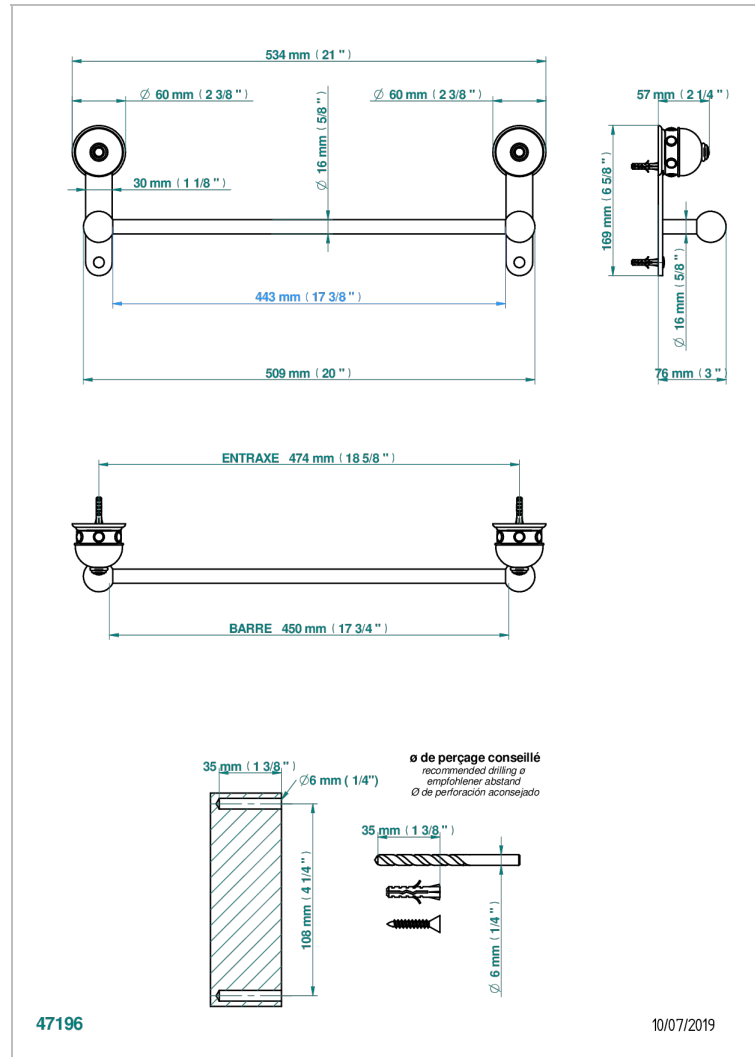

SULLY ONYX BLANC

U1S-514/45

Porte-serviette 1 barre fixe long. 450 mm

THG[®]
PARIS

CARACTÉRISTIQUES

- Sully Onyx blanc
- Porte-serviette 1 barre fixe long. 450 mm

FINITIONS DISPONIBLES

Chromé - A02
Chromé / doré - G02
Chromé mat - C02
Doré brillant - F01
Doré mat - F07
Nickel brillant - B01