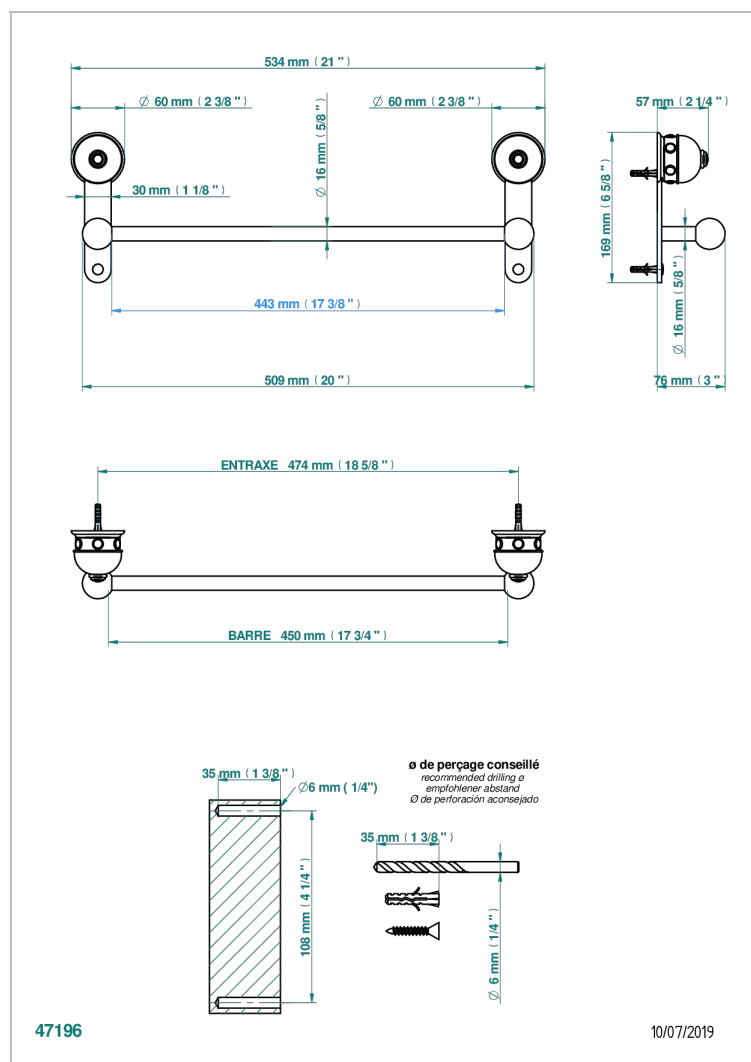

SULLY, ONYX WEISS

U1S-514/45

Handtuchstange Länge 450 mm

THG[®]
PARIS

47196

10/07/2019

EIGENSCHAFTEN

- Sully, Onyx Weiß
- Handtuchstange Länge 450 mm

VERFÜGBARE OBERFLÄCHEN

Altnickel - H28
Blassgold - F30
Blassgold matt unlackiert - F31
Chrom - A02
Chrom / gold - G02
Chrom matt - C02

Gold - F01
Gold matt - F07
Mattschwarz keramik - D30
Nickel matt - C01
Pvd blush - H62
Pvd blush matt - H60