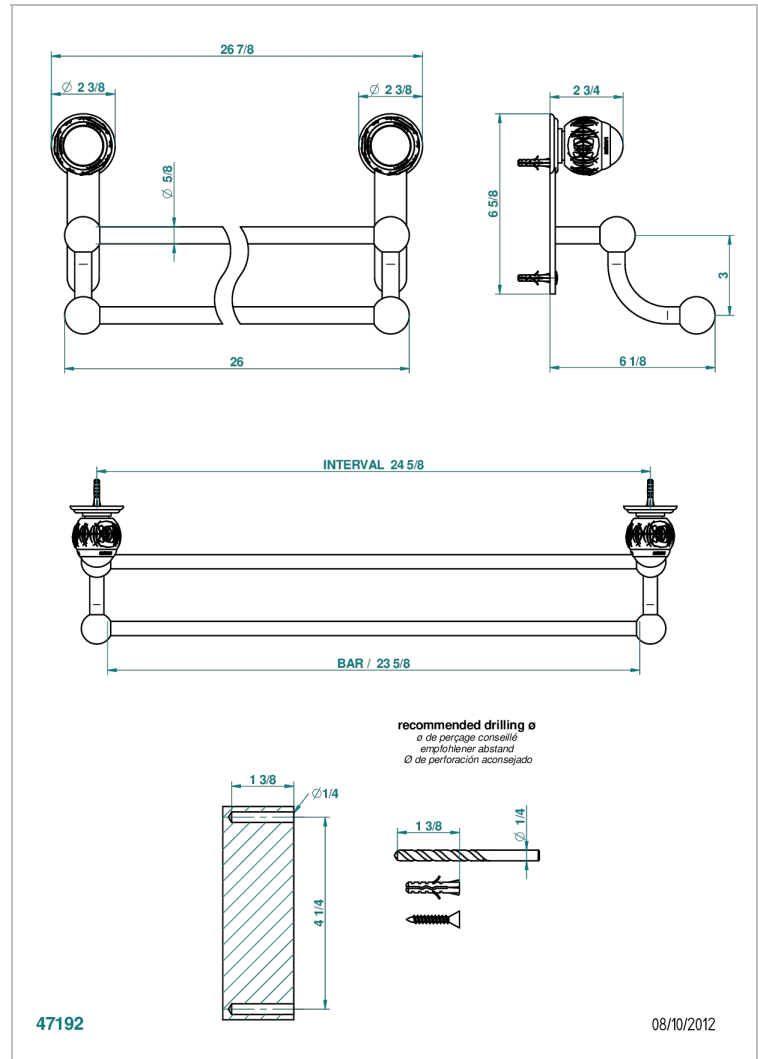

# PANTHERE CRISTAL NOIR

A2K-516/60

Porte-serviettes avec 2 barres fixes long. 600 mm

THG<sup>®</sup>  
PARIS

## CARACTÉRISTIQUES

- Panthère Cristal noir
- Porte-serviettes avec 2 barres fixes long. 600 mm