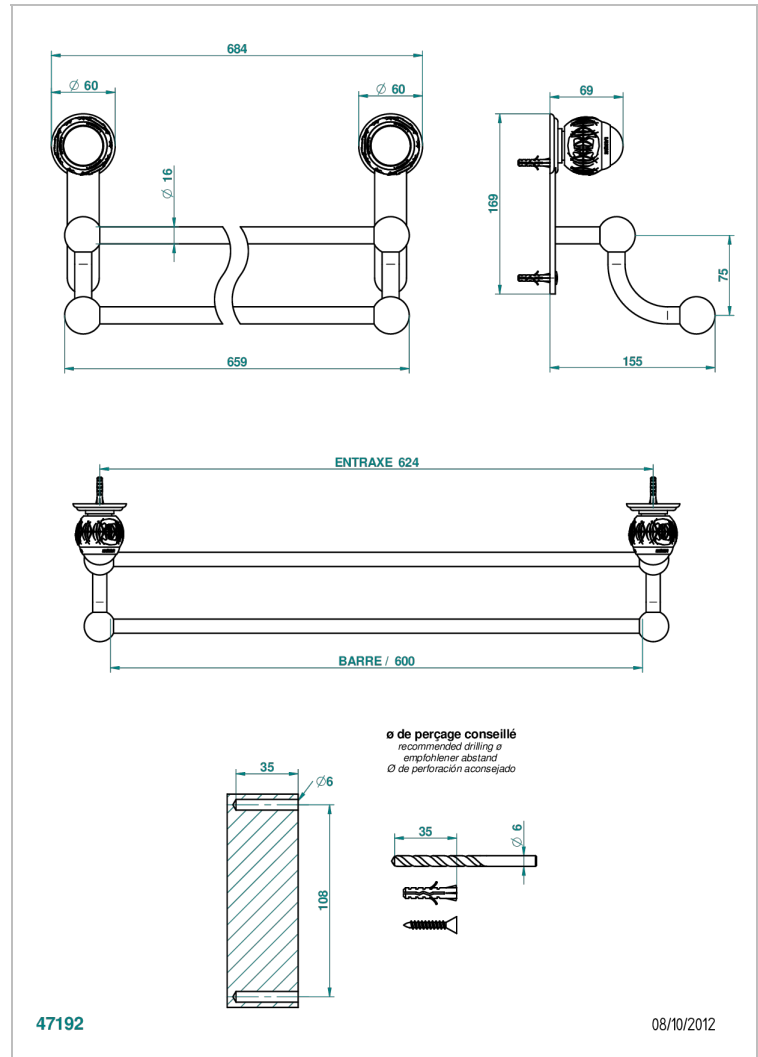

# PANTHERE CRISTAL NOIR

A2K-516/60

Porte-serviettes avec 2 barres fixes long. 600 mm

THG<sup>®</sup>  
PARIS

## CARACTÉRISTIQUES

- Panthère Cristal noir
- Porte-serviettes avec 2 barres fixes long. 600 mm