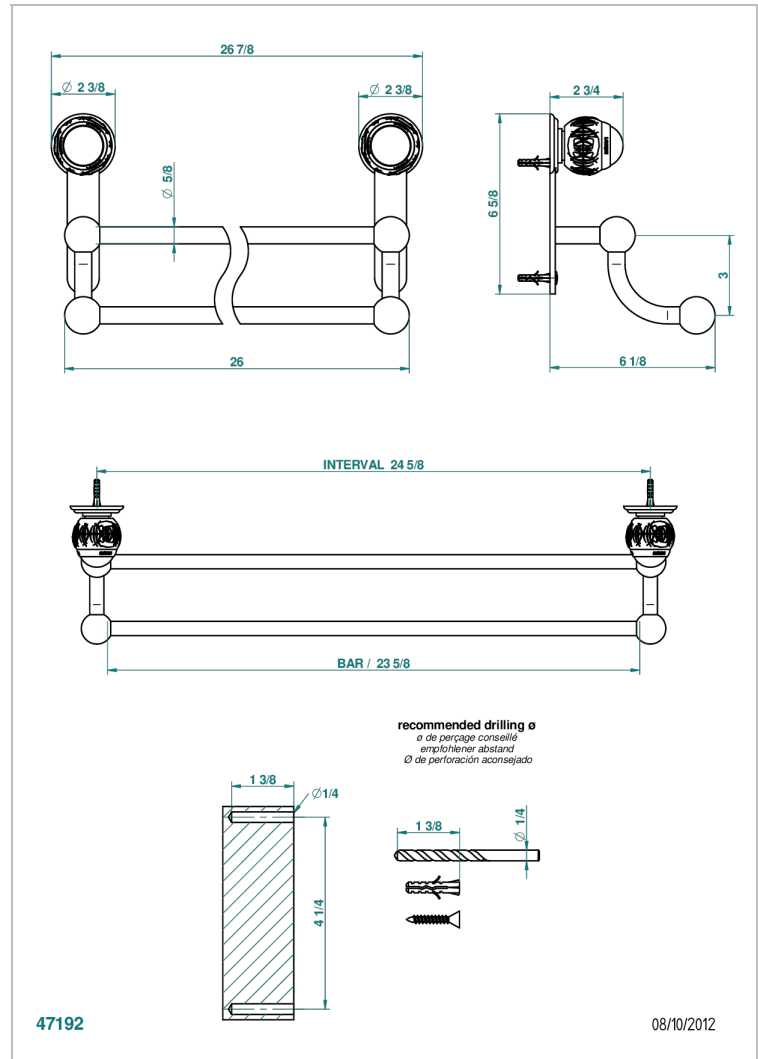

PANTHERE CRISTAL NOIR

A2K-516/60

Porte-serviettes avec 2 barres fixes long. 600 mm

THG[®]
PARIS

CARACTÉRISTIQUES

- Panthère Cristal noir
- Porte-serviettes avec 2 barres fixes long. 600 mm

FINITIONS DISPONIBLES

Bronze clair - D01
Chromé - A02
Chromé / doré - G02
Chromé mat - C02
Doré brillant - F01
Doré mat - F07

Nickel brillant - B01
Nickel mat - C01
Noir mat céramique - D30
Or pâle - F30
Or pâle mat - F31
Pvd blush - H62