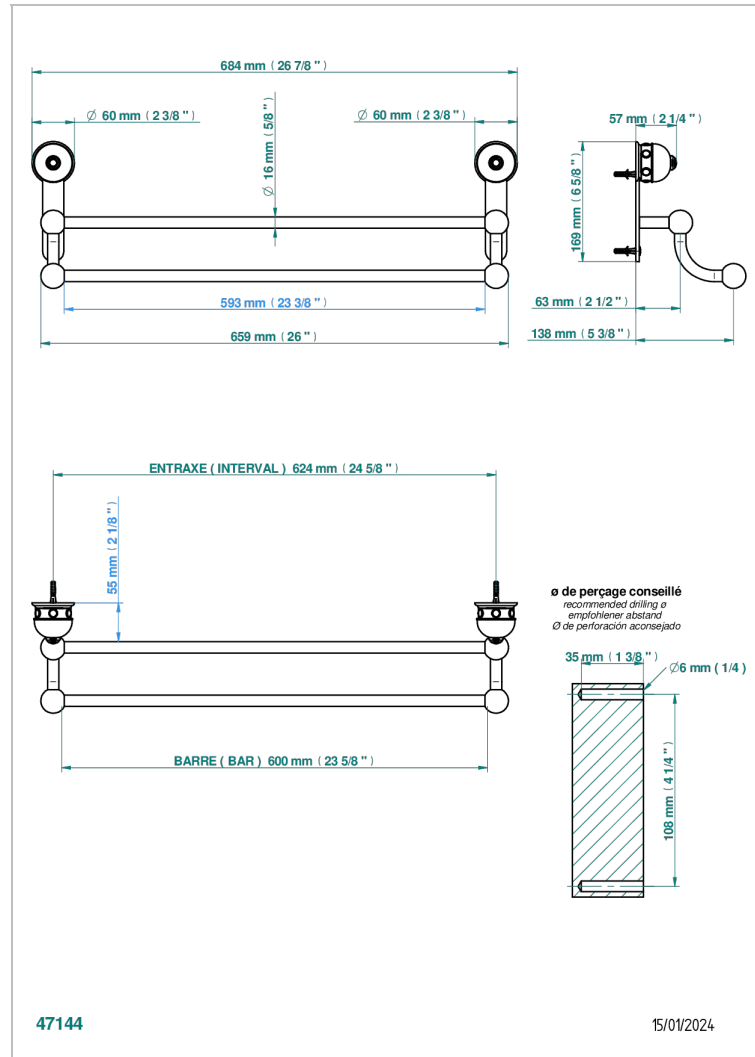

SULLY LAPIS LAZULI

A1W-516/60

Towel rail, 2 fixed rails, length: 600 mm

THG
PARIS

CARACTERÍSTICAS

- Sully Lapis Lazuli
- Towel rail, 2 fixed rails, length: 600 mm

ACABADOS DISPONIBLES

Cerámica negra mate - D30
Cromo - A02
Cromo / dorado - G02
Cromo mate - C02
Dorado - F01
Dorado mate - F07