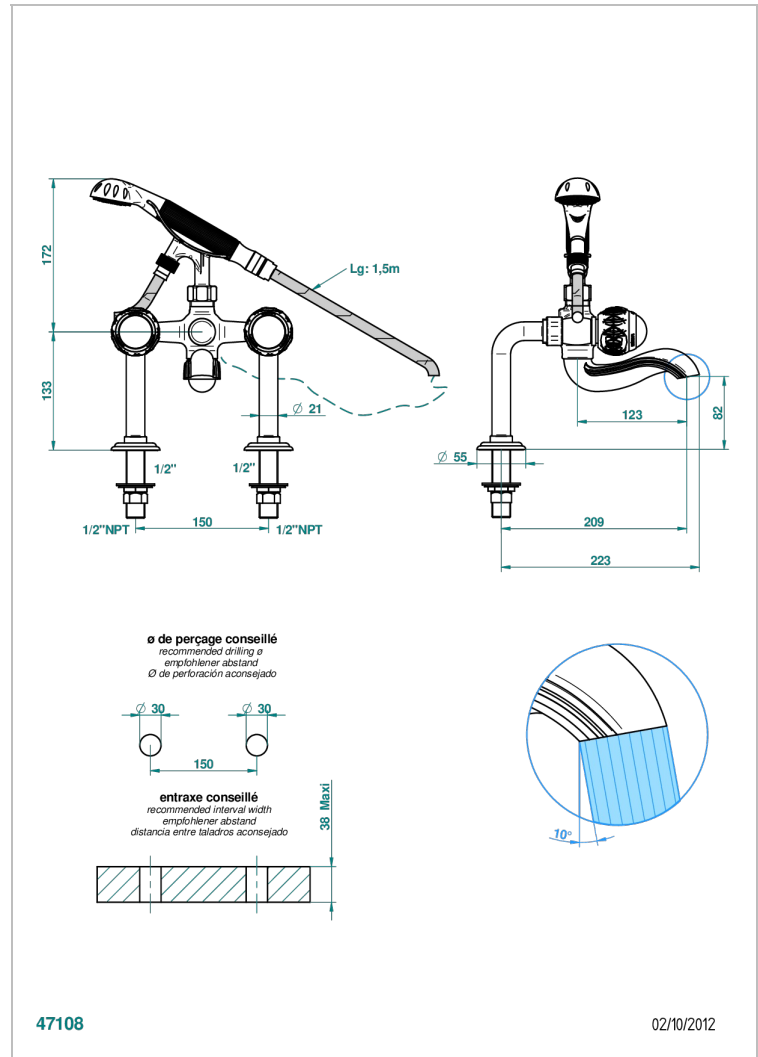

# PANTHERE CRISTAL NOIR

A2K-13G/US

Mélangeur bain douche sur gorge 1/2" avec flexible et douchette, standard américain

THG<sup>®</sup>  
PARIS

## CARACTÉRISTIQUES

- Pour montage bord de baignoire ou sur gorge
- Livré avec une paire de colonettes
- Têtes à disques céramique 1/2" 1/4 tour
- Bec à écoulement libre
- Entraxe 150 mm
- Inverseur automatique
- Flexible métallique 1,5 m double agrafage
- Douchette en laiton avec tapis Easyclean, réducteur de débit et clapet anti-retour
- Raccordements aux standards US
- ASME : ASME A112.18.1-2011/CSA B125.1-11

## SPECIFICATIONS TECHNIQUES

- Recommandé : 3 bars (max. 5 bars) - Advised : 43,5 psi (max. 72 psi)
- Bec : 75 l/min à 3 bars - Douchette : 9,5 l/min à 3 bars
- Spout : 19,8 gpm at 43.5 psi - Handshower : 2.5 gpm at 43.5 psi