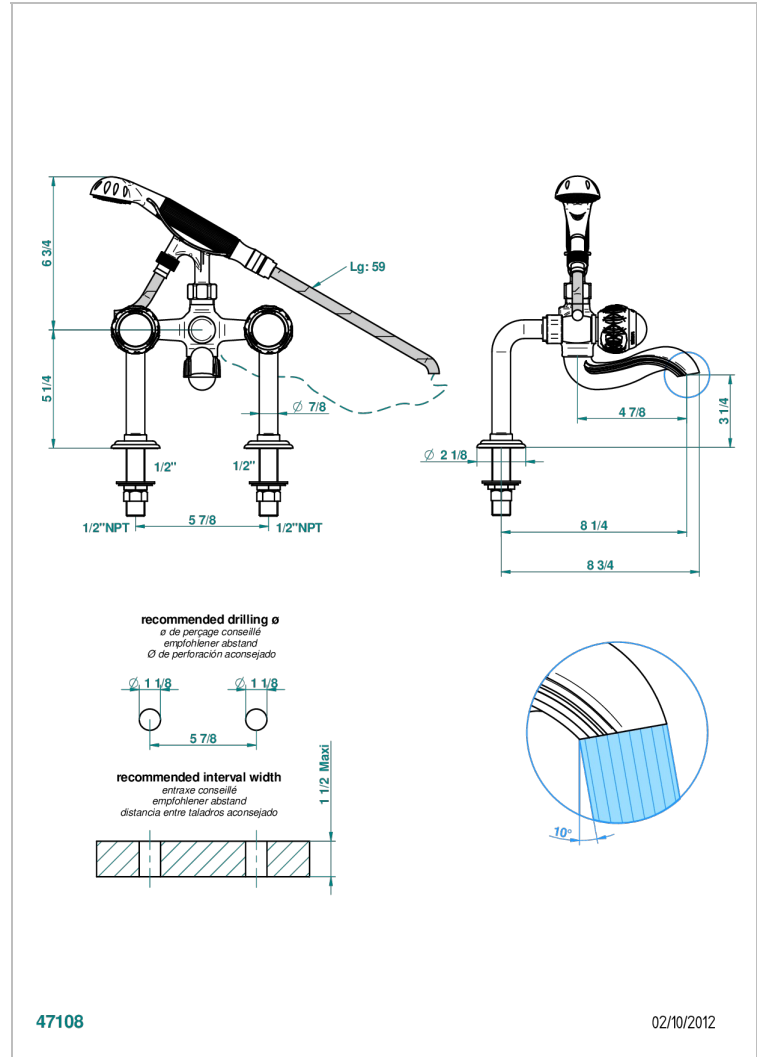

PANTHERE CRISTAL NOIR

A2K-13G/US

Mélangeur bain douche sur gorge 1/2" avec flexible et douchette, standard américain

THG[®]
PARIS

CARACTÉRISTIQUES

- Pour montage bord de baignoire ou sur gorge
- Livré avec une paire de colonettes
- Têtes à disques céramique 1/2" 1/4 tour
- Bec à écoulement libre
- Entraxe 150 mm
- Inverseur automatique
- Flexible métallique 1,5 m double agrafage
- Douchette en laiton avec tapis Easyclean, réducteur de débit et clapet anti-retour
- Raccordements aux standards US
- ASME : ASME A112.18.1-2011/CSA B125.1-11

Pvd umber mat - H67
Vieux cuivre rouge mat - H07
Vieux nickel - H28

SPÉCIFICATIONS TECHNIQUES

- Recommandé : 3 bars (max. 5 bars) - Advised : 43,5 psi (max. 72 psi)
- Bec : 75 l/min à 3 bars - Douchette : 9,5 l/min à 3 bars
- Spout : 19,8 gpm at 43.5 psi - Handshower : 2.5 gpm at 43.5 psi